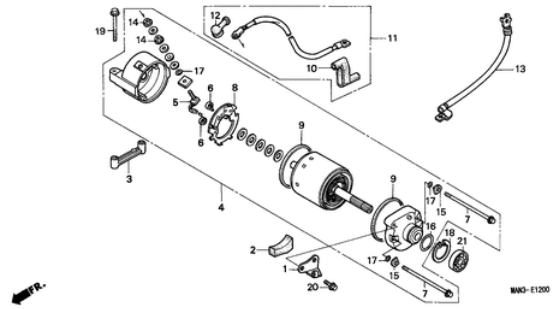

E-12 ANLASSER

Ref.	Artikel-Nr.	Produkte	Einzelpreis	Menge	Bestellen
1	22838MY6670	EMPFAENGER, KUPPLUNGSSEIL	~~Statt 23,26 EUR~~ Nur 20,93 EUR Sie Sparen 10.00%	1	Jetzt Kaufen!
2	31031MK5000	GUMMI, ANLASSERMOTOR	~~Statt 4,76 EUR~~ Nur 4,28 EUR Sie Sparen 10.00%	1	Jetzt Kaufen!
3	31190MK4600	ZWISCHENSTUECK	~~Statt 21,38 EUR~~ Nur 19,17 EUR Sie Sparen 10.00%	1	Jetzt Kaufen!
4	31200MN9013	MOTOR KOMPL., ANLASSER	~~Statt 473,67 EUR~~ Nur 426,30 EUR Sie Sparen 10.00%	1	Jetzt Kaufen!
5	31201KS5901	ANSCHLUSSKLEMME SATZ, BUERSTE	~~Statt 20,19 EUR~~ Nur 18,17 EUR Sie Sparen 10.00%	1	Jetzt Kaufen!
6	31204KS5901	FEDER, KOHLENBUERSTE	~~Statt 5,71 EUR~~ Nur 5,14 EUR Sie Sparen 10.00%	2	Jetzt Kaufen!
7	31205MN4008	FESTSTELLSCHRAUBE	~~Statt 9,35 EUR~~ Nur 7,52 EUR Sie Sparen 10.00%	2	Jetzt Kaufen!
8	31206MN4008	HALTER SATZ, BUERSTE	~~Statt 21,50 EUR~~ Nur 19,35 EUR Sie Sparen 10.00%	1	Jetzt Kaufen!
9	31207KS5901	RING	~~Statt 7,01 EUR~~ Nur 7,03 EUR Sie Sparen 10.00%	2	Jetzt Kaufen!
10	32406MT3610	ABDECKUNG A, ANLASSER-MAGNETSCHALTER	~~Statt 6,04 EUR~~ Nur 6,16 EUR Sie Sparen 10.00%	1	Jetzt Kaufen!
11	32410MAN000	KABEL, ANLASSERMOTOR	~~Statt 29,12 EUR~~ Nur 26,21 EUR Sie Sparen 10.00%	1	Jetzt Kaufen!
12	32411253000	ABDECKUNG, STARTERMOTOR ANSCHLUSS	~~Statt 7,19 EUR~~ Nur 6,47 EUR Sie Sparen 10.00%	1	Jetzt Kaufen!
13	32601MAN620	ERDKABEL, BATTERIE	n/a	1	
14	90071MB0000	MUTTER-SCHEIBE, 6MM	~~Statt 4,97 EUR~~ Nur 4,47 EUR Sie Sparen 10.00%	2	Jetzt Kaufen!
15	90122MN4008	RONDELLE DE PLAQUE D'ACIER	~~Statt 2,21 EUR~~ Nur 1,99 EUR Sie Sparen 10.00%	2	Jetzt Kaufen!
16	91309425003	O-RING, 24.4X3.1(ARAI)	~~Statt 6,54 EUR~~ Nur 5,89 EUR Sie Sparen 10.00%	1	Jetzt Kaufen!
17	91320MB0000	O-RING	~~Statt 4,08 EUR~~ Nur 4,39 EUR Sie Sparen 10.00%	3	Jetzt Kaufen!
18	9452032000	INNENSPRENGRING, 32MM	~~Statt 2,02 EUR~~ Nur 2,54 EUR Sie Sparen 10.00%	1	Jetzt Kaufen!
19	957010605500	FLANSCHENSCHRAUBE, 6X55	~~Statt 2,53 EUR~~ Nur 2,28 EUR Sie Sparen 10.00%	2	Jetzt Kaufen!
20	960010601607	FLANSCHENSCHRAUBE, 6X16	~~Statt 1,96 EUR~~ Nur 1,76 EUR Sie Sparen 10.00%	1	Jetzt Kaufen!
21	961006201000	RADIALKUGELLAGER, 6201	~~Statt 6,45 EUR~~ Nur 5,81 EUR Sie Sparen 10.00%	1	Jetzt Kaufen!