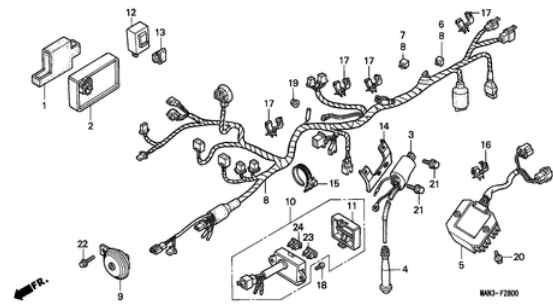

F-28 KABELBAUM/ ZUENDSPULE

Ref.	Artikel-Nr.	Produkte	Einzelpreis	Menge	Bestellen
1	30401MN9000	KISSEN, C.D.I. EINHEIT	~~Statt 6,76 EUR~~ Nur 6,08 EUR Sie Sparen 10,00%	1	Jetzt Kaufen!
2	30410MN9000	ZUENDSTEUERMODUL	~~Statt 173,20 EUR~~ Nur 155,88 EUR Sie Sparen 10,00%	1	Jetzt Kaufen!
3	30500MAN003	ZUENDSPULE	~~Statt 65,60 EUR~~ Nur 59,11 EUR Sie Sparen 10,00%	1	Jetzt Kaufen!
4	30700KF0163	KAPPE KOMPL., GERAUESCHSPERRE	~~Statt 21,75 EUR~~ Nur 19,58 EUR Sie Sparen 10,00%	1	Jetzt Kaufen!
5	31600MAN621	GLEICHRICHTER KOMPL., REGLER	~~Statt 196,29 EUR~~ Nur 176,66 EUR Sie Sparen 10,00%	1	Jetzt Kaufen!
6	31700124008	SILIKONGLEICHRICHTER KOMPL. (SHINDENGEN)	~~Statt 17,53 EUR~~ Nur 15,78 EUR Sie Sparen 10,00%	1	Jetzt Kaufen!
7	31700196000	SILIKONGLEICHRICHTER KOMPL.	~~Statt 20,51 EUR~~ Nur 25,66 EUR Sie Sparen 10,00%	1	Jetzt Kaufen!
8	32100MAN621	KABELBAUM	~~Statt 119,29 EUR~~ Nur 107,36 EUR Sie Sparen 10,00%	1	Jetzt Kaufen!
9	38120MV8901	HUPE KOMPL. (ERSTER GANG)	~~Statt 64,69 EUR~~ Nur 58,22 EUR Sie Sparen 10,00%	1	Jetzt Kaufen!
10	38200MAN641	SICHERUNGSKASTEN KOMPL.	~~Statt 53,60 EUR~~ Nur 48,31 EUR Sie Sparen 10,00%	1	Jetzt Kaufen!
11	38210MAN641	DECKEL, KOMPL., SICHERUNGSKASTEN	~~Statt 12,64 EUR~~ Nur 11,38 EUR Sie Sparen 10,00%	1	Jetzt Kaufen!
12	38301MF8771	RELAIS KOMPL., BLINKER (TATEISHI)	~~Statt 45,39 EUR~~ Nur 40,85 EUR Sie Sparen 10,00%	1	Jetzt Kaufen!
13	38306KJ6740	AUFHAENGUNG, BLINKERRELAIS	~~Statt 7,43 EUR~~ Nur 6,69 EUR Sie Sparen 10,00%	1	Jetzt Kaufen!
14	50227MAN600	STUETZE, ZUENDSPULE	n/a	1	
15	90690GHB611	KLAMME, KABELBAND 25MM	~~Statt 3,50 EUR~~ Nur 3,15 EUR Sie Sparen 10,00%	1	Jetzt Kaufen!
16	90690GHB641	KABELKLEMME, 10MM	~~Statt 3,50 EUR~~ Nur 3,15 EUR Sie Sparen 10,00%	1	Jetzt Kaufen!
17	90690GHB661	KABELKLEMME, 20MM	~~Statt 3,50 EUR~~ Nur 3,15 EUR Sie Sparen 10,00%	4	Jetzt Kaufen!
18	93500040100G	KEGELKOPFSCHRAUBE, 4X10	~~Statt 1,81 EUR~~ Nur 1,63 EUR Sie Sparen 10,00%	2	Jetzt Kaufen!
19	9405006000	FLANSCHENMUTTER, 6MM	~~Statt 2,80 EUR~~ Nur 1,80 EUR Sie Sparen 10,00%	1	Jetzt Kaufen!
20	957010601600	FLANSCHENSCHRAUBE, 6X16	~~Statt 1,79 EUR~~ Nur 1,61 EUR Sie Sparen 10,00%	2	Jetzt Kaufen!
21	957010602000	FLANSCHENSCHRAUBE, 6X20	~~Statt 2,20 EUR~~ Nur 2,05 EUR Sie Sparen 10,00%	2	Jetzt Kaufen!
22	963000801207	FLANSCHENSCHRAUBE, 8X12	~~Statt 2,53 EUR~~ Nur 2,28 EUR Sie Sparen 10,00%	1	Jetzt Kaufen!
23	9820031000	SICHERUNG, BLATT (10A)	~~Statt 2,20 EUR~~ Nur 2,05 EUR Sie Sparen 10,00%	3	Jetzt Kaufen!
24	9820031500	SICHERUNG, BLATT (15A)	~~Statt 2,20 EUR~~ Nur 2,05 EUR Sie Sparen 10,00%