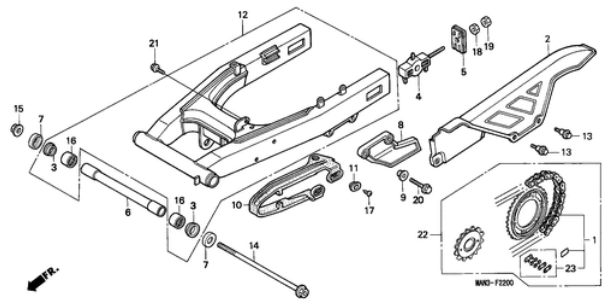

Ref.	Artikel-Nr.	Produkte	Einzelpreis	Menge	Bestellen
1	06405MAN910	ANTRIEBSKETTE SATZ (520-120L)	Statt 259,24 EUR Nur 227,92 EUR Sie Sparen 10.00%	1	Jetzt Kaufen!
2	40510KS5000	GEHAUSE, ANTRIEBSKETTE	Statt 50,27 EUR Nur 45,24 EUR Sie Sparen 10.00%	1	Jetzt Kaufen!
3	52109430300	DRUCKBUCHSE, ZAPPEN	Statt 12,70 EUR Nur 11,43 EUR Sie Sparen 10.00%	2	Jetzt Kaufen!
4	52120MAN620	HUELSE KOMPL., KETTENSANNER	Statt 17,62 EUR Nur 15,86 EUR Sie Sparen 10.00%	2	Jetzt Kaufen!
5	52121MAN620	PLATTE, KETTENSANNER	Statt 7,92 EUR Nur 7,13 EUR Sie Sparen 10.00%	2	Jetzt Kaufen!
6	52141MY2000	MITTLERE HUELSE, SCHWINGARM	Statt 40,63 EUR Nur 43,77 EUR Sie Sparen 10.00%	1	Jetzt Kaufen!
7	52144356005	STAUBKAPPE, SCHWINGARM (NOK)	Statt 9,14 EUR Nur 8,23 EUR Sie Sparen 10.00%	2	Jetzt Kaufen!
8	52156MAN620	KETTENSCHUTZ	Statt 9,04 EUR Nur 8,14 EUR Sie Sparen 10.00%	1	Jetzt Kaufen!
9	52171KR6000	SCHEIBE, KETTENSCHIEBER	Statt 2,14 EUR Nur 1,93 EUR Sie Sparen 10.00%	2	Jetzt Kaufen!
10	52170MAN620	SCHIEBER, KETTE	Statt 39,47 EUR Nur 35,52 EUR Sie Sparen 10.00%	1	Jetzt Kaufen!
11	52171MAN620	SCHEIBE, KETTENSCHIEBER	Statt 5,07 EUR Nur 4,56 EUR Sie Sparen 10.00%	1	Jetzt Kaufen!
12	52200MAN620	SCHWINGENSATZ	Statt 435,12 EUR Nur 391,61 EUR Sie Sparen 10.00%	1	Jetzt Kaufen!
13	90116ME9000	FLANSCHENSCHRAUBE, 6MM	Statt 4,76 EUR Nur 4,28 EUR Sie Sparen 10.00%	2	Jetzt Kaufen!
14	90121MN9000	LAGERBOLZEN, H. SCHWINGE	Statt 49,36 EUR Nur 44,42 EUR Sie Sparen 10.00%	1	Jetzt Kaufen!
15	90305GE8003	U-MUTTER, 14MM	Statt 8,03 EUR Nur 7,95 EUR Sie Sparen 10.00%	1	Jetzt Kaufen!
16	91070MAN620	NADELLAGER, 20X26X20	Statt 15,27 EUR Nur 13,74 EUR Sie Sparen 10.00%	2	Jetzt Kaufen!
17	9390125080	SCHNEIDSCHRAUBE, 5X8	Statt 1,01 EUR Nur 1,63 EUR Sie Sparen 10.00%	3	Jetzt Kaufen!
18	94001080000S	MUTTER, HEX., 8MM	Statt 1,90 EUR Nur 1,71 EUR Sie Sparen 10.00%	2	Jetzt Kaufen!
19	9403008000	MUTTER, HEX., 8MM	Statt 1,90 EUR Nur 1,71 EUR Sie Sparen 10.00%	2	Jetzt Kaufen!
20	960010602000	FLANSCHENSCHRAUBE, 6X20	Statt 1,96 EUR Nur 1,76 EUR Sie Sparen 10.00%	2	Jetzt Kaufen!
21	963000601207	FLANSCHENSCHRAUBE, 6X12	Statt 1,96 EUR Nur 1,76 EUR Sie Sparen 10.00%	1	Jetzt Kaufen!
22	06406MAN910	ANTRIEBSKETTE SATZ (520-120)	Statt 234,20 EUR Nur 201,78 EUR Sie Sparen 10.00%	1	Jetzt Kaufen!