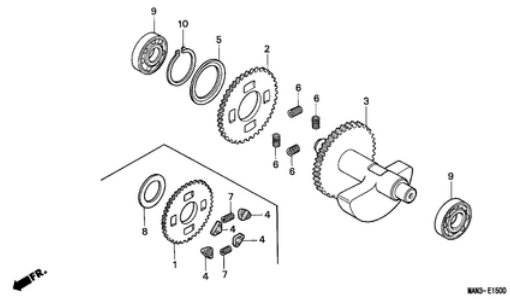

E-15 AUSGLEICHER

Ref.	Artikel-Nr.	Produkte	Einzelpreis	Menge	Bestellen
2	13419MN9000	ANTRIEBSHILFSZAHNRAD, AUSGLEICHER (41T)	~~Statt 68,54 EUR~~ Nur 61,69 EUR Sie Sparen 10.00%	1	Jetzt Kaufen!
3	13420MN9000	WELLE KOMPL., AUSGLEICHER	~~Statt 175,69 EUR~~ Nur 158,12 EUR Sie Sparen 10.00%	1	Jetzt Kaufen!
5	13423MG2003	SCHEIBENFEDER, AUSGLEICHER	~~Statt 8,21 EUR~~ Nur 7,39 EUR Sie Sparen 10.00%	1	Jetzt Kaufen!
6	14333KF0000	FEDER, AUSGLEICHERZAHNRAD	~~Statt 6,16 EUR~~ Nur 5,54 EUR Sie Sparen 10.00%	4	Jetzt Kaufen!
9	91005MK4701	RADIALKUGELLAGER, 16X44X13 (TOYO)	~~Statt 25,18 EUR~~ Nur 22,66 EUR Sie Sparen 10.00%	2	Jetzt Kaufen!
10	9451032100	AUSSENSPRENGRING, 32MM	~~Statt 2,82 EUR~~ Nur 2,54 EUR Sie Sparen 10.00%	1	Jetzt Kaufen!