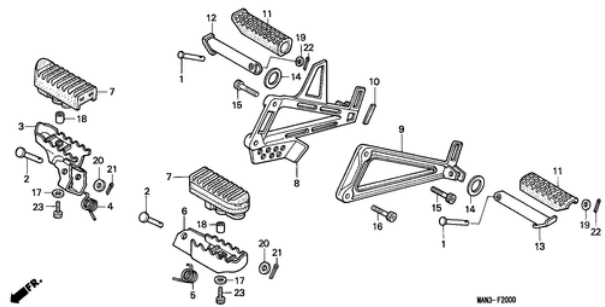

F-20 STUFE

MNK-F2000

Ref.	Artikel-Nr.	Produkte	Einzelpreis	Menge	Bestellen
1	50603GS9010	VERBINDUNGSSTIFT, HAUPTFUSS- RASTENSTANGE	~~Statt 9,42 EUR~~ Nur 8,48 EUR Sie Sparen 10.00%	2	Jetzt Kaufen!
2	50605MAN600	GELENKSTIFT, FUSSRASTE	~~Statt 0,54 EUR~~ Nur 7,69 EUR Sie Sparen 10.00%	2	Jetzt Kaufen!
3	50616MAN600	FUSSRASTE KOMPL., R.	~~Statt 34,61 EUR~~ Nur 31,15 EUR Sie Sparen 10.00%	1	Jetzt Kaufen!
4	50617MAN600	RUECKHOLFEDER, FUSSRASTE	~~Statt 7,19 EUR~~ Nur 6,47 EUR Sie Sparen 10.00%	1	Jetzt Kaufen!
5	50617MN9000	RUECKHOLFEDER, FUSSRASTE	~~Statt 7,19 EUR~~ Nur 6,47 EUR Sie Sparen 10.00%	1	Jetzt Kaufen!
6	50626MAN600	FUSSRASTE KOMPL., L.	~~Statt 34,61 EUR~~ Nur 31,15 EUR Sie Sparen 10.00%	1	Jetzt Kaufen!
7	50661MAN600	FUSSRASTENGUMMI	~~Statt 6,97 EUR~~ Nur 6,27 EUR Sie Sparen 10.00%	2	Jetzt Kaufen!
8	50701MAN600	HALTER KOMPL., R. SOZIUS FUSSRASTE	~~Statt 71,72 EUR~~ Nur 64,55 EUR Sie Sparen 10.00%	1	Jetzt Kaufen!
9	50702MAN600	HALTER KOMPL., L. SOZIUS FUSSRASTE	~~Statt 71,72 EUR~~ Nur 64,55 EUR Sie Sparen 10.00%	1	Jetzt Kaufen!
10	50706MY2620	GUMMI 40X6X2.5	~~Statt 3,32 EUR~~ Nur 2,99 EUR Sie Sparen 10.00%	1	Jetzt Kaufen!
11	50710KE8000	GUMMI, SOZIUSFUSSRASTE	~~Statt 11,50 EUR~~ Nur 10,35 EUR Sie Sparen 10.00%	2	Jetzt Kaufen!
12	50711MAN600	STANGE, R. SOZIUSFUSSRASTE	~~Statt 33,62 EUR~~ Nur 30,26 EUR Sie Sparen 10.00%	1	Jetzt Kaufen!
13	50712MAN600	STANGE, L. SOZIUSFUSSRASTE	~~Statt 33,62 EUR~~ Nur 30,26 EUR Sie Sparen 10.00%	1	Jetzt Kaufen!
14	50715KE8000	SEITENPLATTE, SOZIUSFUSSRASTE	~~Statt 5,00 EUR~~ Nur 4,50 EUR Sie Sparen 10.00%	2	Jetzt Kaufen!
15	90157MF5000	INNENSECHSKANTSCHRAUBE, 8X20	~~Statt 0,70 EUR~~ Nur 7,90 EUR Sie Sparen 10.00%	2	Jetzt Kaufen!
16	90105MA6750	INNENSECHSKANTSCHRAUBE, 8X28	~~Statt 0,76 EUR~~ Nur 7,88 EUR Sie Sparen 10.00%	2	Jetzt Kaufen!
17	90485MB2000	SCHEIBE, 6MM	~~Statt 2,14 EUR~~ Nur 1,93 EUR Sie Sparen 10.00%	2	Jetzt Kaufen!
18	90503MG7000	ZWISCHENSTUECK, LENKEREND- SCHUTZ	~~Statt 4,66 EUR~~ Nur 4,19 EUR Sie Sparen 10.00%	2	Jetzt Kaufen!
19	90507921000	NYLONSCHIEBE, 8MM	~~Statt 2,32 EUR~~ Nur 2,09 EUR Sie Sparen 10.00%	2	Jetzt Kaufen!
20	9410208000	GLATTE SCHEIBE, 8MM	~~Statt 0,67 EUR~~ Nur 0,60 EUR Sie Sparen 10.00%	2	Jetzt Kaufen!
21	9420116150	SPLINT, 1.6X15	~~Statt 1,01 EUR~~ Nur 1,63 EUR Sie Sparen 10.00%	2	Jetzt Kaufen!
22	9420120150	SPLINT, 2.0X15	~~Statt 1,01 EUR~~ Nur 1,63 EUR Sie Sparen 10.00%	2	Jetzt Kaufen!
23	967000602207	INNENSECHSKANTSCHRAUBE, 6X22	~~Statt 2,53 EUR~~ Nur 2,28 EUR Sie Sparen 10.00%	2	Jetzt Kaufen!