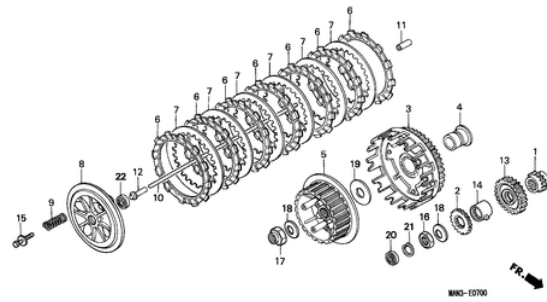

E-7 KUPPLUNG

Ref.	Artikel-Nr.	Produkte	Einzelpreis	Menge	Bestellen
1	14312MAN620	STUECKERADENRAD (38T)	~~Statt 46,20 EUR~~ Nur 41,65 EUR Sparen 10.00%	1	Jetzt Kaufen!
2	15130MN1670	ANTRIEBSZAHNRAD, PUMPE (28T)	~~Statt 36,48 EUR~~ Nur 32,83 EUR Sparen 10.00%	1	Jetzt Kaufen!
3	22100MN9000	KUPPLUNGSKORB KOMPL.	~~Statt 537,77 EUR~~ Nur 483,99 EUR Sparen 10.00%	1	Jetzt Kaufen!
4	22116MN1670	FUEHRER, KUPPLUNGSKORB	~~Statt 28,22 EUR~~ Nur 25,40 EUR Sparen 10.00%	1	Jetzt Kaufen!
5	22120KN8000	KUPPLUNGSNABE KOMPL. (28T)	~~Statt 94,09 EUR~~ Nur 84,68 EUR Sparen 10.00%	1	Jetzt Kaufen!
6	22201MK2000	RIEBSCHLEIFE, KUPPLUNG	~~Statt 20,50 EUR~~ Nur 18,45 EUR Sparen 10.00%	7	Jetzt Kaufen!
7	22321MG3000	KUPPLUNGSPLATTE	~~Statt 17,22 EUR~~ Nur 15,50 EUR Sparen 10.00%	6	Jetzt Kaufen!
8	22350MG3000	DRUECKPLATTE, KUPPLUNG	~~Statt 63,80 EUR~~ Nur 57,42 EUR Sparen 10.00%	1	Jetzt Kaufen!
9	22401MK2003	KUPPLUNGSFEDER	~~Statt 6,47 EUR~~ Nur 5,82 EUR Sparen 10.00%	4	Jetzt Kaufen!
10	22850MG3000	STANGE, KUPPLUNGSSHEBER	~~Statt 26,50 EUR~~ Nur 23,85 EUR Sparen 10.00%	1	Jetzt Kaufen!
11	22852MK5000	STUECK, KUPPLUNGSSHEBERSTANGE	~~Statt 7,00 EUR~~ Nur 7,09 EUR Sparen 10.00%	1	Jetzt Kaufen!
12	22853KN8000	HEBER, KUPPLUNG	~~Statt 13,39 EUR~~ Nur 12,05 EUR Sparen 10.00%	1	Jetzt Kaufen!
13	23121MN9000	PRIMAERANTRIEBSZAHNRAD (34T)	~~Statt 80,92 EUR~~ Nur 72,83 EUR Sparen 10.00%	1	Jetzt Kaufen!
14	30220MK5000	NABE, IMPULS	~~Statt 27,26 EUR~~ Nur 24,53 EUR Sparen 10.00%	1	Jetzt Kaufen!
15	90022MM5000	SCHRAUBE MIT SCHEIBE, 6X25	~~Statt 4,30 EUR~~ Nur 3,92 EUR Sparen 10.00%	4	Jetzt Kaufen!
16	90235MN1670	MUTTER, 18MM	~~Statt 6,22 EUR~~ Nur 5,60 EUR Sparen 10.00%	1	Jetzt Kaufen!
17	90236HA0000	GEGENMUTTER, 18MM	~~Statt 9,70 EUR~~ Nur 8,73 EUR Sparen 10.00%	1	Jetzt Kaufen!
18	90432428000	SICHERUNGSSCHLEIFE	~~Statt 3,59 EUR~~ Nur 3,23 EUR Sparen 10.00%	2	Jetzt Kaufen!
19	90452471000	DRUCKSCHLEIFE, 22MM	~~Statt 2,71 EUR~~ Nur 2,44 EUR Sparen 10.00%	1	Jetzt Kaufen!
20	91201KF0003	SIMMERRING, 14X22X5(ARAI)	~~Statt 5,80 EUR~~ Nur 5,29 EUR Sparen 10.00%	1	Jetzt Kaufen!
21	9452024000	INNENSCHLEIFE, 24MM	~~Statt 1,96 EUR~~ Nur 1,76 EUR Sparen 10.00%	1	Jetzt Kaufen!
22	961006001000	RADIALKUGELLAGER, 6001	~~Statt 8,46 EUR~~ Nur 7,61 EUR Sparen 10.00%	1	Jetzt Kaufen!