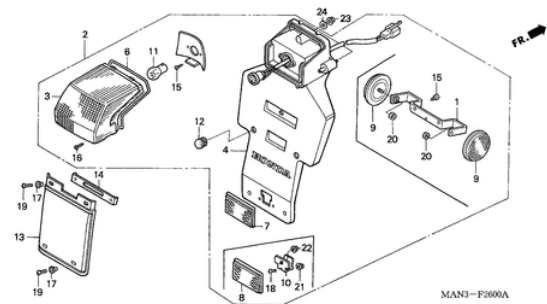

F-26 HECKLEUCHTE

Ref.	Artikel-Nr.	Produkte	Einzelpreis	Menge	Bestellen
2	33700MAN610	SCHLUSSLICHT KOMPL.	~~Statt 120,27 EUR~~ Nur 108,24 EUR Sie Sparen 10.00%	1	Jetzt Kaufen!
3	33702MN9641	GLAS KOMPL., SCHLUSSLICHT	~~Statt 49,91 EUR~~ Nur 44,92 EUR Sie Sparen 10.00%	1	Jetzt Kaufen!
4	33704MN9711	BASIS KOMPL., SCHLUSSLICHT	~~Statt 92,92 EUR~~ Nur 83,63 EUR Sie Sparen 10.00%	1	Jetzt Kaufen!
6	33709MN9641	DICHTPACKUNG	~~Statt 6,59 EUR~~ Nur 5,93 EUR Sie Sparen 10.00%	1	Jetzt Kaufen!
7	33741MN9013	REFLEKTOR, H. REFLEX	~~Statt 19,15 EUR~~ Nur 17,24 EUR Sie Sparen 10.00%	1	Jetzt Kaufen!
11	34906447711	BIRNE, SCHLUSSLICHT (12V 21/5W)(STANLEY)	~~Statt 3,78 EUR~~ Nur 3,40 EUR Sie Sparen 10.00%	1	Jetzt Kaufen!
12	50318041600	STOPFEN, UNNUETZES LOCH	~~Statt 3,21 EUR~~ Nur 2,89 EUR Sie Sparen 10.00%	2	Jetzt Kaufen!
13	80124MAN680	HILFSSCHMUTZFAENGER, H.	~~Statt 14,51 EUR~~ Nur 13,06 EUR Sie Sparen 10.00%	1	Jetzt Kaufen!
14	80127MAN680	FESTSTELLPLATTE, SCHMUTZ- FAENGER	~~Statt 9,34 EUR~~ Nur 8,41 EUR Sie Sparen 10.00%	1	Jetzt Kaufen!
15	90101GW6000	SCHNEIDSCHRAUBE, 4X14	~~Statt 2,95 EUR~~ Nur 2,66 EUR Sie Sparen 10.00%	2	Jetzt Kaufen!
16	90102GW6000	SCHNEIDSCHRAUBE, 4X14	~~Statt 3,36 EUR~~ Nur 3,02 EUR Sie Sparen 10.00%	2	Jetzt Kaufen!
17	90520134000	SCHEIBE, SCHEINWERFERGEHAUSE	~~Statt 2,96 EUR~~ Nur 2,66 EUR Sie Sparen 10.00%	2	Jetzt Kaufen!
19	93500050120G	KEGELKOPFSCHRAUBE, 5X12	~~Statt 1,01 EUR~~ Nur 1,63 EUR Sie Sparen 10.00%	2	Jetzt Kaufen!
23	9405006000	FLANSCHENMUTTER, 6MM	~~Statt 2,08 EUR~~ Nur 1,80 EUR Sie Sparen 10.00%	3	Jetzt Kaufen!
24	9410306000	GLATTE SCHEIBE, 6MM	~~Statt 1,01 EUR~~ Nur 1,63 EUR Sie Sparen 10.00%	3	Jetzt Kaufen!