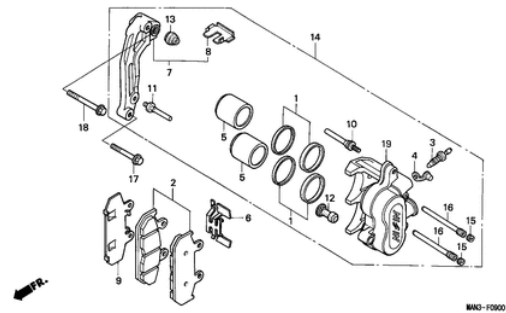

F-9 VORDERRAD-BREMSSATTEL(1)

HW0-1060

Ref.	Artikel-Nr.	Produkte	Einzelpreis ~~Statt~~	Menge	Bestellen
1	06451166405	ABDICHTUNGSSATZ, KOLBEN	Nur 7,45 EUR Sparen 10.00%	2	Jetzt Kaufen!
2	06455MS8405	BREMSKLOTZ SATZ, V.	Nur 41,62 EUR Sparen 10.00%	1	Jetzt Kaufen!
3	43352568003	ENTLUEFTUNGSSCHRAUBE (NISSIN)	Nur 7,33 EUR Sparen 10.00%	1	Jetzt Kaufen!
4	43353461771	STAUBKAPPE, ENTLUEFTER	Nur 6,98 EUR Sparen 10.00%	1	Jetzt Kaufen!
5	45107ML7692	KOLBEN KOMPL.	Nur 50,43 EUR Sparen 10.00%	2	Jetzt Kaufen!
6	45108KV0701	FEDER, BREMSKLOTZ (NISSIN)	Nur 7,56 EUR Sparen 10.00%	1	Jetzt Kaufen!
7	45110MN9016	BUEGEL KOMPL., L. V. (NISSIN)	Nur 97,29 EUR Sparen 10.00%	1	Jetzt Kaufen!
8	45112MG3006	HALTER	Nur 7,16 EUR Sparen 10.00%	1	Jetzt Kaufen!
9	45114MN9006	AUSGLEICHSSCHEIBE	Nur 10,97 EUR Sparen 10.00%	1	Jetzt Kaufen!
10	45131HA5672	SCHRAUBE A, STIFT	Nur 11,64 EUR Sparen 10.00%	1	Jetzt Kaufen!
11	45131166016	SCHRAUBE, STIFT	Nur 3,30 EUR Sparen 10.00%	1	Jetzt Kaufen!
12	45132166016	MANSCHETTE, STIFTBUCHSE (NISSIN)	Nur 4,82 EUR Sparen 10.00%	1	Jetzt Kaufen!
13	45133MA3006	MANSCHETTE B	Nur 7,54 EUR Sparen 10.00%	1	Jetzt Kaufen!
14	45150MY2305	BREMSSATTEL-HILFSBAUGRUPPE, BREMSE, L. V.	Nur 345,84 EUR Sparen 10.00%	1	Jetzt Kaufen!
15	45203MG3016	STOEPSSEL, STIFT	Nur 6,32 EUR Sparen 10.00%	2	Jetzt Kaufen!
16	45215KA3732	STIFT, AUFHAENGER	Nur 9,32 EUR Sparen 10.00%	2	Jetzt Kaufen!
17	90131MS6900	FLANSCHENSCHRAUBE, 8X40	Nur 4,19 EUR Sparen 10.00%	1	Jetzt Kaufen!
18	90132MY2000	FLANSCHENSCHRAUBE, 8X50	Nur 4,75 EUR Sparen 10.00%	1	Jetzt Kaufen!
19	45101KW4016	GEHAEUSE, L. V. BREMSSATTEL	Nur 163,31 EUR Sparen 10.00%	1	Jetzt Kaufen!