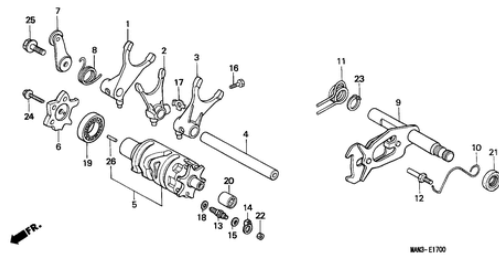

E-17 SCHALTTROMMEL

Ref.	Artikel-Nr.	Produkte	Einzelpreis	Menge	Bestellen
1	24211MG3000	SCHALTGABEL, R.	~~Statt 79,52 EUR~~ Nur 71,57 EUR Sie Sparen 10.00%	1	Jetzt Kaufen!
2	24212MG3000	SCHALTGABEL, MITTE	~~Statt 80,50 EUR~~ Nur 72,45 EUR Sie Sparen 10.00%	1	Jetzt Kaufen!
3	24213MK2680	SCHALTGABEL, L.	~~Statt 64,19 EUR~~ Nur 57,77 EUR Sie Sparen 10.00%	1	Jetzt Kaufen!
4	24241MK2000	FUEHRUNGSWELLE, GANGSCHALT- GABEL	~~Statt 29,17 EUR~~ Nur 20,85 EUR Sie Sparen 10.00%	1	Jetzt Kaufen!
5	24300MG2000	SCHALTWALZE KOMPL.	~~Statt 139,09 EUR~~ Nur 125,18 EUR Sie Sparen 10.00%	1	Jetzt Kaufen!
6	24411MG3020	GANGSCHALTNOCKEN	~~Statt 21,43 EUR~~ Nur 19,29 EUR Sie Sparen 10.00%	1	Jetzt Kaufen!
7	24430MG3000	ANSCHLAG KOMPL., GANGSCHALTWALZE	~~Statt 16,02 EUR~~ Nur 14,42 EUR Sie Sparen 10.00%	1	Jetzt Kaufen!
8	24435MG3010	ANSCHLAGFEDER, SCHALTWALZE	~~Statt 5,05 EUR~~ Nur 4,55 EUR Sie Sparen 10.00%	1	Jetzt Kaufen!
9	24610MK5000	GANGSCHALTSPINDEL KOMPL.	~~Statt 87,91 EUR~~ Nur 79,12 EUR Sie Sparen 10.00%	1	Jetzt Kaufen!
10	24624KA4000	RUECKSTELLEEDER, GANGSCHALTER	~~Statt 3,97 EUR~~ Nur 3,57 EUR Sie Sparen 10.00%	1	Jetzt Kaufen!
11	24651KF0013	GANGSCHALT-RUECKHOLFEDER	~~Statt 7,50 EUR~~ Nur 6,75 EUR Sie Sparen 10.00%	1	Jetzt Kaufen!
12	24652028000	STIFT, RUECKHOLFEDER	~~Statt 6,00 EUR~~ Nur 6,19 EUR Sie Sparen 10.00%	1	Jetzt Kaufen!
13	35600MK4860	LEERLAUFSCHALTER KOMPL.	~~Statt 21,05 EUR~~ Nur 19,67 EUR Sie Sparen 10.00%	1	Jetzt Kaufen!
14	35601KG0000	FUEHTUNG, LEERLAUFSCHALTER	~~Statt 10,10 EUR~~ Nur 9,16 EUR Sie Sparen 10.00%	1	Jetzt Kaufen!
15	47134567000	SCHEIBE C, PARKBREMSE	~~Statt 2,04 EUR~~ Nur 2,53 EUR Sie Sparen 10.00%	1	Jetzt Kaufen!
16	90041MB0000	SPEZIALSCHRAUBE, 7X18	~~Statt 4,24 EUR~~ Nur 3,82 EUR Sie Sparen 10.00%	1	Jetzt Kaufen!
17	90407MB0000	SICHERUNGSSCHEIBE	~~Statt 3,24 EUR~~ Nur 2,92 EUR Sie Sparen 10.00%	1	Jetzt Kaufen!
18	90545300000	SCHEIBE, OELSCHRAUBE	~~Statt 3,00 EUR~~ Nur 3,49 EUR Sie Sparen 10.00%	1	Jetzt Kaufen!
19	91007MN5003	RADIALKUGELLAGER, 6904(NTN)	~~Statt 17,12 EUR~~ Nur 15,41 EUR Sie Sparen 10.00%	1	Jetzt Kaufen!
20	91053719005	NADELLAGER, 12X16X10(NTN)	~~Statt 20,70 EUR~~ Nur 25,83 EUR Sie Sparen 10.00%	1	Jetzt Kaufen!
21	91202965003	SIMMERRING, 14X28X7(ARA1)	~~Statt 7,20 EUR~~ Nur 6,55 EUR Sie Sparen 10.00%	1	Jetzt Kaufen!
22	940010400005	MUTTER, HEX., 4MM	~~Statt 1,01 EUR~~ Nur 1,63 EUR Sie Sparen 10.00%	1	Jetzt Kaufen!
23	9451014000	AUSSENSPRENGRING, 14MM	~~Statt 1,90 EUR~~ Nur 1,71 EUR Sie Sparen 10.00%	1	Jetzt Kaufen!
24	957010602000	FLANSCHENSCHRAUBE, 6X20	~~Statt 2,20 EUR~~ Nur 2,05 EUR Sie Sparen 10.00%	1	Jetzt Kaufen!
25	957010802000	FLANSCHENSCHRAUBE, 8X20	~~Statt 1,90 EUR~~ Nur 1,76 EUR Sie Sparen 10.00%	1	Jetzt Kaufen!
26	9622030085	ROLLE, 3X8.5	~~Statt 1,00 EUR~~ Nur 0,90 EUR Sie Sparen 10.00%	1	Jetzt Kaufen!