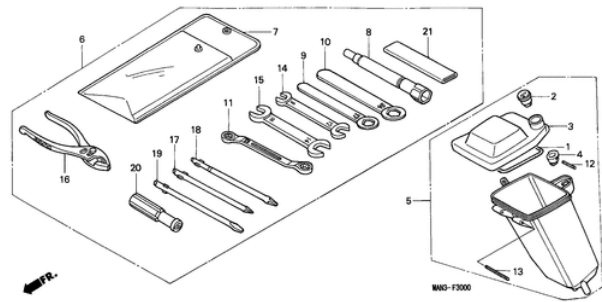

F-30 WERKZEUGE/WERKZEUGKASTEN

Ref.	Artikel-Nr.	Produkte	Einzelpreis	Menge	Bestellen
1	83502MN9000	DICHTUNG, WERKZEUGKASTEN	n/a	1	
2	83503MN9003	KOERPER, SCHLOSS	~~Statt 11,79 EUR~~ Nur 10,53 EUR Sie Sparen 10.00%	1	Jetzt Kaufen!
3	83504MN9000	DECKEL, WERKZEUGKASTEN	~~Statt 16,02 EUR~~ Nur 14,42 EUR Sie Sparen 10.00%	1	Jetzt Kaufen!
4	83508438000	ANSCHLAG, SCHLOSSKOERPER	~~Statt 5,93 EUR~~ Nur 5,25 EUR Sie Sparen 10.00%	1	Jetzt Kaufen!
5	83509MN9000	KASTEN KONPL., WERKZEUG	~~Statt 65,87 EUR~~ Nur 59,28 EUR Sie Sparen 10.00%	1	Jetzt Kaufen!
6	89010MY2700	WERKZEUG SATZ (###)	~~Statt 129,23 EUR~~ Nur 108,21 EUR Sie Sparen 10.00%	1	Jetzt Kaufen!
7	89101300010	WERKZEUGTASCHE	~~Statt 14,47 EUR~~ Nur 13,02 EUR Sie Sparen 10.00%	1	Jetzt Kaufen!
8	89216MJ1000	SCHLUESSEL, ZUENDKERZE	~~Statt 22,66 EUR~~ Nur 20,34 EUR Sie Sparen 10.00%	1	Jetzt Kaufen!
9	89218MF5000	SCHRAUBENSCHLUESSEL, 17MM	~~Statt 9,50 EUR~~ Nur 8,55 EUR Sie Sparen 10.00%	1	Jetzt Kaufen!
10	89223MM9000	SCHRAUBENSCHLUESSEL, 24MM	~~Statt 16,04 EUR~~ Nur 14,44 EUR Sie Sparen 10.00%	1	Jetzt Kaufen!
11	89227461000	SCHRAUBENSCHLUESSEL, 10X12	~~Statt 26,81 EUR~~ Nur 25,93 EUR Sie Sparen 10.00%	1	Jetzt Kaufen!
12	9430520141	FEDERSTIFT, 2X14	~~Statt 2,39 EUR~~ Nur 2,15 EUR Sie Sparen 10.00%	1	Jetzt Kaufen!
13	9430530321	FEDERSTIFT, 3X32	~~Statt 2,89 EUR~~ Nur 2,60 EUR Sie Sparen 10.00%	1	Jetzt Kaufen!
14	9900108120	SCHLUESSEL, 8X12	~~Statt 6,97 EUR~~ Nur 6,27 EUR Sie Sparen 10.00%	1	Jetzt Kaufen!
15	9900110140	SCHLUESSEL, 10X14	~~Statt 8,06 EUR~~ Nur 7,20 EUR Sie Sparen 10.00%	1	Jetzt Kaufen!
16	9900213500	ZANGE, 135	~~Statt 9,50 EUR~~ Nur 8,55 EUR Sie Sparen 10.00%	1	Jetzt Kaufen!
17	9900310000	KREUZSCHLITZSCHRAUBENZIEHER 1 (+)(NO.2)	~~Statt 3,17 EUR~~ Nur 2,85 EUR Sie Sparen 10.00%	1	Jetzt Kaufen!
18	9900320000	KREUZSCHLITZSCHRAUBENZIEHER 2 (+)(NO.3)	~~Statt 3,17 EUR~~ Nur 2,85 EUR Sie Sparen 10.00%	1	Jetzt Kaufen!
19	9900330000	MINUSSCHRAUBENZIEHER 3(-) (NO.2)	~~Statt 3,17 EUR~~ Nur 2,85 EUR Sie Sparen 10.00%	1	Jetzt Kaufen!
20	9900350000	GRIFF, SCHRAUBENDREHER	~~Statt 3,78 EUR~~ Nur 3,40 EUR Sie Sparen 10.00%	1	Jetzt Kaufen!
21	9900612000	SCHLUESSELHEBEL, 12MM	~~Statt 6,27 EUR~~ Nur 5,64 EUR Sie Sparen 10.00%	1	Jetzt Kaufen!