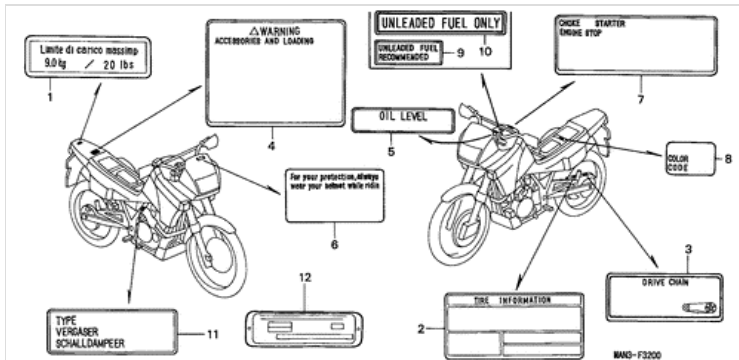

F-30 WERKZEUGE/WERKZEUGKASTEN

F-31 WINDLAUF(1)

F-32 WARNETIKETT

F-33 MARKE(1)

EOP-1 DICHTUNG SATZ A

EOP-2 DICHTUNG SATZ B

E-1 ZYLINDERKOPFDECKEL

Ref.	Artikel-Nr.	Produkte	Einzelpreis	Menge	Bestellen
1	12311MY2620	DECKEL KOMPL., ZYLINDERKOPF	Statt 166,89 EUR Nur 149,43 EUR Sie Sparen 10.00%	1	Jetzt Kaufen!
2	12361KF0010	KAPPE, VENTILSPIEL- EINSTELLUNGSLOCH	Statt 18,37 EUR Nur 16,53 EUR Sie Sparen 10.00%	4	Jetzt Kaufen!
3	12391MG2790	DICHTUNG, KOPFDECKEL	Statt 35,15 EUR Nur 31,64 EUR Sie Sparen 10.00%	1	Jetzt Kaufen!
4	22875MY2650	KLAMMER, KUPPLUNGSKABEL	Statt 15,22 EUR Nur 13,70 EUR Sie Sparen 10.00%	1	Jetzt Kaufen!
5	90025MK4600	FLANSCHENSCHRAUBE, 6X115	Statt 6,55 EUR Nur 5,90 EUR Sie Sparen 10.00%	1	Jetzt Kaufen!
6	90044MK4600	FLANSCHENSCHRAUBE, 8X70	Statt 7,14 EUR Nur 6,43 EUR Sie Sparen 10.00%	1	Jetzt Kaufen!
7	91352MG2792	O-RING, 39.5X2.6	Statt 4,89 EUR Nur 3,68 EUR Sie Sparen 10.00%	4	Jetzt Kaufen!
8	9430108200	PASSSTIFT, 8X20	Statt 2,89 EUR Nur 2,60 EUR Sie Sparen 10.00%	2	Jetzt Kaufen!
9	960010603200	FLANSCHENSCHRAUBE, 6X32	Statt 2,53 EUR Nur 2,28 EUR Sie Sparen 10.00%	1	Jetzt Kaufen!
10	960010603500	FLANSCHENSCHRAUBE, 6X35	Statt 2,53 EUR Nur 2,28 EUR Sie Sparen 10.00%	4	Jetzt Kaufen!
11	960010604000	FLANSCHENSCHRAUBE, 6X40	Statt 2,53 EUR Nur 2,28 EUR Sie Sparen 10.00%	2	Jetzt Kaufen!
12	960010605000	FLANSCHENSCHRAUBE, 6X50	Statt 2,82 EUR Nur 2,54 EUR Sie Sparen 10.00%	2	Jetzt Kaufen!
13	960010606500	FLANSCHENSCHRAUBE, 6X65	Statt 2,89 EUR Nur 2,60 EUR Sie Sparen 10.00%		