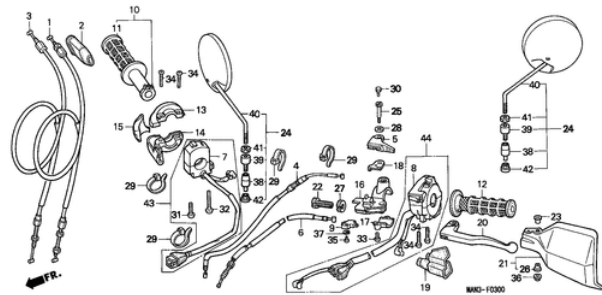

F-3 SCHALTER/KABEL

Ref.	Artikel-Nr.	Produkte	Einzelpreis	Menge	Bestellen
1	17910MAN600	KABEL KOMPL. A, DROSSEL	~~Statt 35,57 EUR~~ Nur 32,01 EUR Sie Sparen 10.00%	1	Jetzt Kaufen!
2	17913KB7000	DECKEL, DROSSELKABEL	~~Statt 10,35 EUR~~ Nur 9,32 EUR Sie Sparen 10.00%	1	Jetzt Kaufen!
3	17920MAN600	KABEL KOMPL. B, DROSSEL	~~Statt 35,57 EUR~~ Nur 32,01 EUR Sie Sparen 10.00%	1	Jetzt Kaufen!
4	17950MAN600	STARTERKLAPPENKABEL KOMPL.	~~Statt 29,98 EUR~~ Nur 26,98 EUR Sie Sparen 10.00%	1	Jetzt Kaufen!
5	17961MG2010	HEBEL KOMPL., STARTERKLAPPE	~~Statt 16,02 EUR~~ Nur 14,42 EUR Sie Sparen 10.00%	1	Jetzt Kaufen!
6	22870MY2700	KABEL KOMPL., KUPPLUNG	~~Statt 27,76 EUR~~ Nur 24,98 EUR Sie Sparen 10.00%	1	Jetzt Kaufen!
7	35130MAN620	ABSCHALTER KOMPL., ANLASSER	~~Statt 68,79 EUR~~ Nur 61,90 EUR Sie Sparen 10.00%	1	Jetzt Kaufen!
8	35200MAN620	SCHALTER KOMPL., BLINKER	~~Statt 133,54 EUR~~ Nur 120,19 EUR Sie Sparen 10.00%	1	Jetzt Kaufen!
9	35330MK5003	SCHALTER KOMPL., KUPPLUNG	~~Statt 27,49 EUR~~ Nur 24,74 EUR Sie Sparen 10.00%	1	Jetzt Kaufen!
10	53140MAN600	DROSSELGRIFF KOMPL.	~~Statt 28,11 EUR~~ Nur 25,30 EUR Sie Sparen 10.00%	1	Jetzt Kaufen!
11	53165KS3900	GRIFF, R. LENKER	~~Statt 12,02 EUR~~ Nur 10,82 EUR Sie Sparen 10.00%	1	Jetzt Kaufen!
12	53166KS3900	GRIFF, L. LENKER	~~Statt 12,02 EUR~~ Nur 10,82 EUR Sie Sparen 10.00%	1	Jetzt Kaufen!
13	53167KB7000	GEHAEUSE, OBERE DROSSEL	~~Statt 27,91 EUR~~ Nur 25,12 EUR Sie Sparen 10.00%	1	Jetzt Kaufen!
14	53168MG7000	GEHAEUSE, UNTERE DROSSEL	~~Statt 26,58 EUR~~ Nur 23,92 EUR Sie Sparen 10.00%	1	Jetzt Kaufen!
15	53169KB7000	SCHIEBER, DROSSELKABEL	~~Statt 7,06 EUR~~ Nur 6,35 EUR Sie Sparen 10.00%	1	Jetzt Kaufen!
16	53172MK5000	BUEGEL, L. LENKERHEBEL	~~Statt 36,27 EUR~~ Nur 32,64 EUR Sie Sparen 10.00%	1	Jetzt Kaufen!
17	53174KE1000	HALTER, L. HEBELBUEGEL	~~Statt 11,23 EUR~~ Nur 10,11 EUR Sie Sparen 10.00%	1	Jetzt Kaufen!
18	53176MM9000	PLATTE, KONTAKT	~~Statt 6,05 EUR~~ Nur 5,45 EUR Sie Sparen 10.00%	1	Jetzt Kaufen!
19	53177MK5000	DECKEL, L. LENKERHEBEL	~~Statt 12,96 EUR~~ Nur 11,66 EUR Sie Sparen 10.00%	1	Jetzt Kaufen!
20	53178MAN600	HEBEL, LENKER L. Kupplungshebel	~~Statt 28,96 EUR~~ Nur 26,06 EUR Sie Sparen 10.00%	1	Jetzt Kaufen!
21	53185MN9000ZE	SCHUTZ, L. SCHENKEL Farbcode: G120	~~Statt 36,07 EUR~~ Nur 33,18 EUR Sie Sparen 10.00%	1	Jetzt Kaufen!
21	53185MN9000ZB	SCHUTZ, L. SCHENKEL Farbcode: NH1	~~Statt 36,07 EUR~~ Nur 33,18 EUR Sie Sparen 10.00%	1	Jetzt Kaufen!
22	53192268000	EINSTELLSCHRAUBE, DRAHT	~~Statt 7,26 EUR~~ Nur 6,53 EUR Sie Sparen 10.00%	1	Jetzt Kaufen!
23	61315MJ4000	HUELSE, KUEHLERKANAL	~~Statt 4,24 EUR~~ Nur 3,82 EUR Sie Sparen 10.00%	1	Jetzt Kaufen!
24	88110KW4600	RUECKSPIEGEL KOMPL.	~~Statt 55,99 EUR~~ Nur 50,39 EUR Sie Sparen 10.00%	2	Jetzt Kaufen!
25	90114MK5000	DREHBOLZEN, HEBEL	~~Statt 6,59 EUR~~ Nur 5,93 EUR Sie Sparen 10.00%	1	Jetzt Kaufen!
26	90127KF0770	HUELSE, 6X4	~~Statt 5,07 EUR~~ Nur 4,56 EUR Sie Sparen 10.00%	1	Jetzt Kaufen!
27	90321315670	FIXIERMUTTER	~~Statt 8,35 EUR~~ Nur 7,52 EUR Sie Sparen 10.00%	1	Jetzt Kaufen!