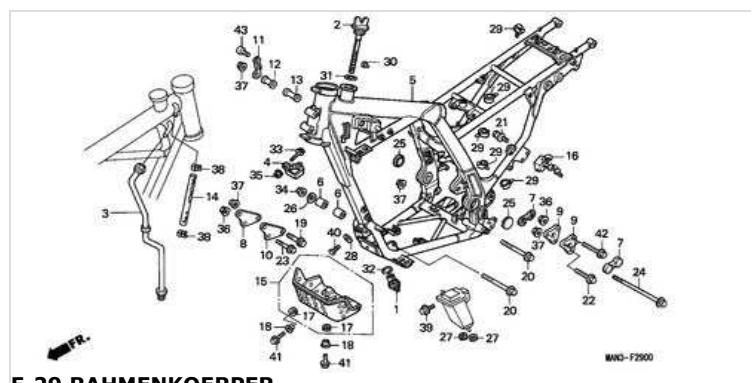

F-29 RAHMENKOERPER