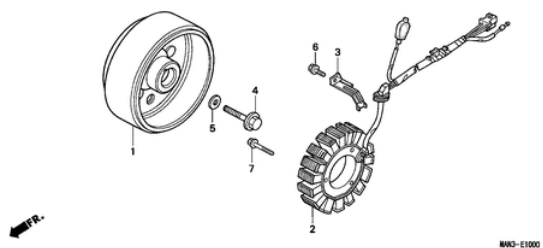

E-10 GENERATOR

MW3-E1000

Ref.	Artikel-Nr.	Produkte	Einzelpreis	Menge	Bestellen
1	31110MW2782	SCHWUNGRAD KOMPL. (DENSO)	~~Statt 546,24 EUR~~ Nur 493,42 EUR Sie Sparen 10.00%	1	Jetzt Kaufen!
2	31120MW2781	STATOR KOMPL. (DENSO)	~~Statt 539,19 EUR~~ Nur 484,37 EUR Sie Sparen 10.00%	1	Jetzt Kaufen!
3	32111MK5000	KLAMMER, SCHNUR	~~Statt 8,90 EUR~~ Nur 8,01 EUR Sie Sparen 10.00%	1	Jetzt Kaufen!
4	90023471000	FLANSCHENSCHRAUBE, 12X50	~~Statt 7,63 EUR~~ Nur 6,87 EUR Sie Sparen 10.00%	1	Jetzt Kaufen!
5	90402PB2000	SCHLEIBE, 12X30X4.5	~~Statt 6,14 EUR~~ Nur 5,53 EUR Sie Sparen 10.00%	1	Jetzt Kaufen!
6	960010601400	FLANSCHENSCHRAUBE, 6X14	~~Statt 1,96 EUR~~ Nur 1,76 EUR Sie Sparen 10.00%	1	Jetzt Kaufen!
7	960010602800	FLANSCHENSCHRAUBE, 6X28	~~Statt 2,53 EUR~~ Nur 2,28 EUR Sie Sparen 10.00%	3