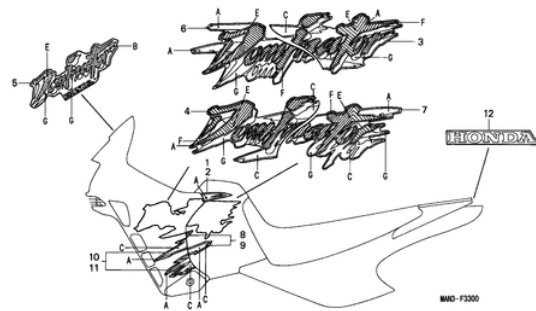

F-33 MARKE(1)

Ref.	Artikel-Nr.	Produkte	Einzelpreis	Menge	Bestellen
1	87111MAN600ZA	ZIERSTREIFEN A, KRAFTSTOFFTANK R. (###) Farbcode: R201E	~~Statt 20,30 EUR~~ Nur 18,27 EUR Sie Sparen 10.00%	1	Jetzt Kaufen!
1	87111MAN600ZB	ZIERSTREIFEN A, KRAFTSTOFFTANK R. (###) Farbcode: NH250H	~~Statt 20,30 EUR~~ Nur 18,27 EUR Sie Sparen 10.00%	1	Jetzt Kaufen!
1	87111MAN600ZC	ZIERSTREIFEN A, KRAFTSTOFFTANK R. (###) Farbcode: NH1H	~~Statt 20,30 EUR~~ Nur 18,27 EUR Sie Sparen 10.00%	1	Jetzt Kaufen!
2	87112MAN600ZA	ZIERSTREIFEN A, KRAFTSTOFFTANK L. (###) Farbcode: R201E	~~Statt 10,47 EUR~~ Nur 16,62 EUR Sie Sparen 10.00%	1	Jetzt Kaufen!
2	87112MAN600ZB	ZIERSTREIFEN A, KRAFTSTOFFTANK L. (###) Farbcode: NH250H	~~Statt 10,47 EUR~~ Nur 16,62 EUR Sie Sparen 10.00%	1	Jetzt Kaufen!
2	87112MAN600ZC	ZIERSTREIFEN A, KRAFTSTOFFTANK L. (###) Farbcode: NH1H	~~Statt 10,47 EUR~~ Nur 16,62 EUR Sie Sparen 10.00%	1	Jetzt Kaufen!
3	87113MAN600ZC	STREIFEN A, R. SEITE VERKLEIDUNG (###) Farbcode: NH1H	~~Statt 43,36 EUR~~ Nur 39,02 EUR Sie Sparen 10.00%	1	Jetzt Kaufen!
3	87113MAN600ZB	STREIFEN A, R. SEITE VERKLEIDUNG (###) Farbcode: NH250H	~~Statt 43,36 EUR~~ Nur 39,02 EUR Sie Sparen 10.00%	1	Jetzt Kaufen!
3	87113MAN600ZA	STREIFEN A, R. SEITE VERKLEIDUNG (###) Farbcode: R201E	~~Statt 43,36 EUR~~ Nur 39,02 EUR Sie Sparen 10.00%	1	Jetzt Kaufen!
4	87114MAN600ZA	STREIFEN A, L. SEITE VERKLEIDUNG (###) Farbcode: R201E	~~Statt 43,36 EUR~~ Nur 39,02 EUR Sie Sparen 10.00%	1	Jetzt Kaufen!
4	87114MAN600ZB	STREIFEN A, L. SEITE VERKLEIDUNG (###) Farbcode: NH250H	~~Statt 43,36 EUR~~ Nur 39,02 EUR Sie Sparen 10.00%	1	Jetzt Kaufen!
4	87114MAN600ZC	STREIFEN A, L. SEITE VERKLEIDUNG (###) Farbcode: NH1H	~~Statt 40,13 EUR~~ Nur 36,12 EUR Sie Sparen 10.00%	1	Jetzt Kaufen!
5	87115MAN600ZA	MARKE, OBEN VERKLEIDUNG (###) Farbcode: R201E	~~Statt 24,10 EUR~~ Nur 21,69 EUR Sie Sparen 10.00%	1	Jetzt Kaufen!
5	87115MAN600ZB	MARKE, OBEN VERKLEIDUNG (###) Farbcode: NH250H	~~Statt 24,10 EUR~~ Nur 21,69 EUR Sie Sparen 10.00%	1	Jetzt Kaufen!
5	87115MAN600ZC	MARKE, OBEN VERKLEIDUNG (###) Farbcode: NH1H	~~Statt 24,10 EUR~~ Nur 21,69 EUR Sie Sparen 10.00%	1	Jetzt Kaufen!
6	87116MAN600ZC	ZIERSTREIFEN B, KRAFTSTOFFTANK R. (###) Farbcode: NH1H	~~Statt 22,42 EUR~~ Nur 20,18 EUR Sie Sparen 10.00%	1	Jetzt Kaufen!
6	87116MAN600ZB	ZIERSTREIFEN B, KRAFTSTOFFTANK R. (###) Farbcode: NH250H	~~Statt 22,94 EUR~~ Nur 20,65 EUR Sie Sparen 10.00%	1	Jetzt Kaufen!
6	87116MAN600ZA	ZIERSTREIFEN B, KRAFTSTOFFTANK R. (###) Farbcode: R201E	~~Statt 22,94 EUR~~ Nur 20,65 EUR Sie Sparen 10.00%	1	Jetzt Kaufen!
7	87117MAN600ZA	ZIERSTREIFEN B, KRAFTSTOFFTANK L. (###) Farbcode: R201E	~~Statt 22,94 EUR~~ Nur 20,65 EUR Sie Sparen 10.00%	1	Jetzt Kaufen!
7	87117MAN600ZB	ZIERSTREIFEN B, KRAFTSTOFFTANK L. (###) Farbcode: NH250H	~~Statt 22,94 EUR~~ Nur 20,65 EUR Sie Sparen 10.00%	1	Jetzt Kaufen!
7	87117MAN600ZC	ZIERSTREIFEN B, KRAFTSTOFFTANK L. (###) Farbcode: NH1H	~~Statt 22,42 EUR~~ Nur 20,18 EUR Sie Sparen 10.00%	1	Jetzt Kaufen!
8	87118MAN600ZA	ZIERSTREIFEN C, KRAFTSTOFFTANK R. (###) Farbcode: R201E	~~Statt 22,94 EUR~~ Nur 20,65 EUR Sie Sparen 10.00%	1	Jetzt Kaufen!
8	87118MAN600ZB	ZIERSTREIFEN C, KRAFTSTOFFTANK R. (###) Farbcode: NH250H	~~Statt 22,94 EUR~~ Nur 20,65 EUR Sie Sparen 10.00%	1	Jetzt Kaufen!
8	87118MAN600ZC	ZIERSTREIFEN C, KRAFTSTOFFTANK R. (###) Farbcode: NH1H	~~Statt 22,94 EUR~~ Nur 20,65 EUR Sie Sparen 10.00%	1	Jetzt Kaufen!
9	87119MAN600ZC	ZIERSTREIFEN C, KRAFTSTOFFTANK L. (###) Farbcode: NH1H	~~Statt 22,94 EUR~~ Nur 20,65 EUR Sie Sparen 10.00%	1	Jetzt Kaufen!
9	87119MAN600ZB	ZIERSTREIFEN C, KRAFTSTOFFTANK L. (###) Farbcode: NH250H	~~Statt 22,94 EUR~~ Nur 20,65 EUR Sie Sparen 10.00%	1	Jetzt Kaufen!
9	87119MAN600ZA	ZIERSTREIFEN C, KRAFTSTOFFTANK L. (###) Farbcode: R201E	~~Statt 22,94 EUR~~ Nur 20,65 EUR Sie Sparen 10.00%	1	Jetzt Kaufen!
10	87120MAN600ZA	SEITENSTREIFEN B, R. (###) Farbcode: R201E	~~Statt 28,43 EUR~~ Nur 25,59 EUR Sie Sparen 10.00%	1	Jetzt Kaufen!