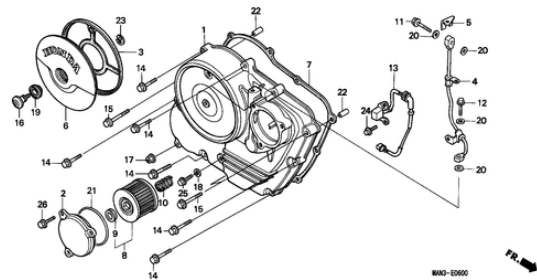

E-6 KURBELGEHAEUSEABDECKUNG

Ref.	Artikel-Nr.	Produkte	Einzelpreis	Menge	Bestellen
1	11331MAN620	KURBELGEHAEUSEDECKEL, R.	~~Statt 255,05 EUR~~ Nur 230,27 EUR Sie Sparen 10.00%	1	Jetzt Kaufen!
2	11333MN1870	DECKEL, OELFILTER	~~Statt 34,71 EUR~~ Nur 31,24 EUR Sie Sparen 10.00%	1	Jetzt Kaufen!
3	11334MAN620	GUMMI, MITTLERE ABDECKUNG	~~Statt 6,70 EUR~~ Nur 7,83 EUR Sie Sparen 10.00%	1	Jetzt Kaufen!
4	11335MN9000	OELDURCHLASSROHR KOMPL.	~~Statt 39,61 EUR~~ Nur 35,65 EUR Sie Sparen 10.00%	1	Jetzt Kaufen!
5	11336MN1670	ANSCHLAG, OELROHR	~~Statt 13,00 EUR~~ Nur 12,42 EUR Sie Sparen 10.00%	1	Jetzt Kaufen!
6	11370MAN690	ABDECKUNGSEINHEIT, MITTE	~~Statt 20,43 EUR~~ Nur 25,59 EUR Sie Sparen 10.00%	1	Jetzt Kaufen!
7	11394MY2621	DICHTUNG, R. KURBELGEHAEUSE- DECKEL	~~Statt 25,17 EUR~~ Nur 22,65 EUR Sie Sparen 10.00%	1	Jetzt Kaufen!
8	15412KF0020	EINSATZ, OELFILTER	~~Statt 9,84 EUR~~ Nur 8,86 EUR Sie Sparen 10.00%	1	Jetzt Kaufen!
9	15413MC8000	GUMMI, FILTER	~~Statt 3,93 EUR~~ Nur 3,45 EUR Sie Sparen 10.00%	1	Jetzt Kaufen!
10	15414KF0000	HALTEFEDER, OELFILTEREINSATZ	~~Statt 5,50 EUR~~ Nur 4,95 EUR Sie Sparen 10.00%	1	Jetzt Kaufen!
11	15531KN8730	FLANSCHENSCHRAUBE, 8X30	~~Statt 7,03 EUR~~ Nur 7,05 EUR Sie Sparen 10.00%	1	Jetzt Kaufen!
12	15532MA6000	FLANSCHENSCHRAUBE, 8X30	~~Statt 6,37 EUR~~ Nur 7,53 EUR Sie Sparen 10.00%	1	Jetzt Kaufen!
13	30300MY2620	IMPULSGENERATOR KOMPL.	~~Statt 63,84 EUR~~ Nur 57,46 EUR Sie Sparen 10.00%	1	Jetzt Kaufen!
14	90001GHB680	FLANSCHENSCHRAUBE, 6X28	~~Statt 3,50 EUR~~ Nur 3,15 EUR Sie Sparen 10.00%	7	Jetzt Kaufen!
15	90001GHB710	FLANSCHENSCHRAUBE, 6X40	~~Statt 2,67 EUR~~ Nur 2,40 EUR Sie Sparen 10.00%	3	Jetzt Kaufen!
16	90001MAN620	SCHRAUBE, MITTLERE ABDECKUNG	~~Statt 8,93 EUR~~ Nur 8,04 EUR Sie Sparen 10.00%	1	Jetzt Kaufen!
17	90301MG3000	U-MUTTER, 6MM	~~Statt 6,22 EUR~~ Nur 5,60 EUR Sie Sparen 10.00%	1	Jetzt Kaufen!
18	90425300000	SCHEIBE, 11MM	~~Statt 2,21 EUR~~ Nur 1,99 EUR Sie Sparen 10.00%	1	Jetzt Kaufen!
19	90543MV9670	BEFESTIGUNGSGUMMI	~~Statt 6,40 EUR~~ Nur 5,76 EUR Sie Sparen 10.00%	1	Jetzt Kaufen!
20	90544439930	DICHTUNG	~~Statt 3,09 EUR~~ Nur 2,78 EUR Sie Sparen 10.00%	4	Jetzt Kaufen!
21	91302KF0003	O-RING, 54X2.4(ARAI)	~~Statt 3,43 EUR~~ Nur 3,09 EUR Sie Sparen 10.00%	1	Jetzt Kaufen!
22	9430108200	PASSSTIFT, 8X20	~~Statt 2,89 EUR~~ Nur 2,60 EUR Sie Sparen 10.00%	2	Jetzt Kaufen!
23	9454009018	E-RING, 9MM	~~Statt 4,14 EUR~~ Nur 3,73 EUR Sie Sparen 10.00%	1	Jetzt Kaufen!
24	957010601600	FLANSCHENSCHRAUBE, 6X16	~~Statt 1,79 EUR~~ Nur 1,61 EUR Sie Sparen 10.00%	2	Jetzt Kaufen!
25	957010601607	FLANSCHENSCHRAUBE, 6X16	~~Statt 2,20 EUR~~ Nur 2,05 EUR Sie Sparen 10.00%	1	Jetzt Kaufen!
26	960010601800	FLANSCHENSCHRAUBE, 6X18	~~Statt 1,96 EUR~~ Nur 1,76 EUR Sie Sparen 10.00%	3	Jetzt Kaufen!