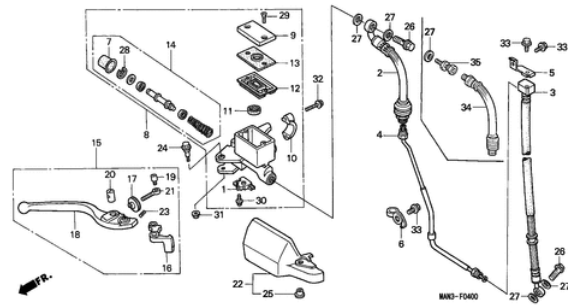

F-4 VORDERRADBREMSE(1)

Ref.	Artikel-Nr.	Produkte	Einzelpreis	Menge	Bestellen
1	35340MM5600	BREMSSCHALTER KOMPL., V.	~~Statt 26,75 EUR~~ Nur 24,08 EUR Sie Sparen 10.00%	1	Jetzt Kaufen!
2	45125MAN621	SCHLAUCH, BREMSE OBEN	~~Statt 45,60 EUR~~ Nur 41,04 EUR Sie Sparen 10.00%	1	Jetzt Kaufen!
3	45126MW2003	SCHLAUCH, BREMSE UNTEN	~~Statt 86,09 EUR~~ Nur 78,20 EUR Sie Sparen 10.00%	1	Jetzt Kaufen!
4	45135MW2000	ROHR KOMPL., V. BREMSE	~~Statt 22,60 EUR~~ Nur 20,34 EUR Sie Sparen 10.00%	1	Jetzt Kaufen!
5	45462MAN620	STUETZE, BREMSSCHLAUCH	~~Statt 3,62 EUR~~ Nur 3,26 EUR Sie Sparen 10.00%	1	Jetzt Kaufen!
6	45463MM9000	KLAMMER, V. BREMSSCHLAUCH	~~Statt 6,64 EUR~~ Nur 5,98 EUR Sie Sparen 10.00%	1	Jetzt Kaufen!
7	45504410003	MANSCHETTE KOMPL.	~~Statt 10,33 EUR~~ Nur 9,30 EUR Sie Sparen 10.00%	1	Jetzt Kaufen!
8	45510MAB305	VORD. HAUPTBREMSZYLINDER, VORD.HAUPTBREMSZYL.-GEHAUSE	~~Statt 212,21 EUR~~ Nur 190,99 EUR Sie Sparen 10.00%	1	Jetzt Kaufen!
9	45513KK1771	KAPPE, HAUPTZYLINDER	~~Statt 26,49 EUR~~ Nur 23,84 EUR Sie Sparen 10.00%	1	Jetzt Kaufen!
10	45517166006	HALTER, HAUPTZYLINDER	~~Statt 12,53 EUR~~ Nur 11,28 EUR Sie Sparen 10.00%	1	Jetzt Kaufen!
11	45518MG3016	SEPARATOR KOMPL.	~~Statt 9,76 EUR~~ Nur 8,78 EUR Sie Sparen 10.00%	1	Jetzt Kaufen!
12	45520MG7006	MEMBRANE	~~Statt 12,99 EUR~~ Nur 11,64 EUR Sie Sparen 10.00%	1	Jetzt Kaufen!
13	45521HA2006	PLATTE, MEMBRANE	~~Statt 9,63 EUR~~ Nur 8,67 EUR Sie Sparen 10.00%	1	Jetzt Kaufen!
14	45530MN9305	HAUPTZYLINDER SATZ	~~Statt 46,20 EUR~~ Nur 41,65 EUR Sie Sparen 10.00%	1	Jetzt Kaufen!
15	53170MAB621	HEBEL KOMPL., R. LENKER Bremshebel vom	~~Statt 34,09 EUR~~ Nur 31,40 EUR Sie Sparen 10.00%	1	Jetzt Kaufen!
16	53171MAB621	AUSWERFER, HAUPTZYLINDER	~~Statt 29,10 EUR~~ Nur 26,19 EUR Sie Sparen 10.00%	1	Jetzt Kaufen!
17	53172KV0006	EINSTELLER, R. LENKERHEBEL	~~Statt 11,80 EUR~~ Nur 10,62 EUR Sie Sparen 10.00%	1	Jetzt Kaufen!
18	53175MAB621	HEBEL KOMPL., R. LENKER Bremshebel vom	~~Statt 28,96 EUR~~ Nur 26,06 EUR Sie Sparen 10.00%	1	Jetzt Kaufen!
19	53177KV0006	INNENSECHSKANTSCHRAUBE, HEBEL, 5X5	~~Statt 5,83 EUR~~ Nur 5,25 EUR Sie Sparen 10.00%	1	Jetzt Kaufen!
20	53179KV0006	VERBINDUNG, HEBEL	~~Statt 4,55 EUR~~ Nur 4,10 EUR Sie Sparen 10.00%	1	Jetzt Kaufen!
21	53180KV0006	EINSTELLSCHRAUBE	~~Statt 6,46 EUR~~ Nur 5,81 EUR Sie Sparen 10.00%	1	Jetzt Kaufen!
22	53180MN9000ZB	SCHUTZ, R. SCHENKEL Farbcode: NH1	~~Statt 36,07 EUR~~ Nur 33,18 EUR Sie Sparen 10.00%	1	Jetzt Kaufen!
22	53180MN9000ZE	SCHUTZ, R. SCHENKEL Farbcode: G120	~~Statt 36,07 EUR~~ Nur 33,18 EUR Sie Sparen 10.00%	1	Jetzt Kaufen!
23	53181KV0006	FEDER, LENKERHEBEL	~~Statt 4,50 EUR~~ Nur 4,05 EUR Sie Sparen 10.00%	1	Jetzt Kaufen!
24	90114MN9771	SCHRAUBE, LENKERHEBEL	~~Statt 6,66 EUR~~ Nur 5,99 EUR Sie Sparen 10.00%	1	Jetzt Kaufen!
25	90127KF0770	HUELSE, 6X4	~~Statt 5,07 EUR~~ Nur 4,56 EUR Sie Sparen 10.00%	1	Jetzt Kaufen!
26	90145MS9611	SCHRAUBE, OEL, 10X22	~~Statt 9,84 EUR~~ Nur 8,86 EUR Sie Sparen 10.00%	1	Jetzt Kaufen!
27	90545300000	SCHEIBE, OELSCHRAUBE	~~Statt 3,08 EUR~~ Nur 3,49 EUR Sie Sparen 10.00%	2	Jetzt Kaufen!