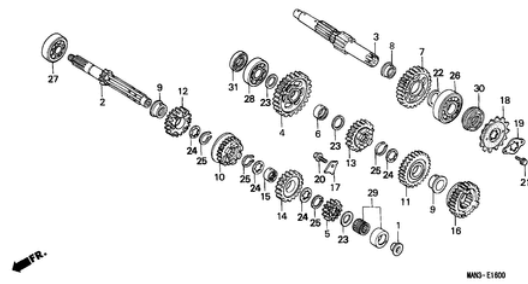

E-16 GETRIEBE

Ref.	Artikel-Nr.	Produkte	Einzelpreis	Menge	Bestellen
1	15171KN8000	FUEHRUNG, HEBERSTANGE	~~Statt 14,66 EUR~~ Nur 13,19 EUR Sie Sparen 10.00%	1	Jetzt Kaufen!
2	23211MN9000	HAUPTWELLE, GETRIEBE (12T)	~~Statt 207,20 EUR~~ Nur 186,48 EUR Sie Sparen 10.00%	1	Jetzt Kaufen!
3	23220MN9870	NEBENWELLE KOMPL.	~~Statt 161,02 EUR~~ Nur 144,92 EUR Sie Sparen 10.00%	1	Jetzt Kaufen!
4	23411MN9000	ERSTES ZAHNRAD, NEBENWELLE (32T)	~~Statt 147,09 EUR~~ Nur 133,10 EUR Sie Sparen 10.00%	1	Jetzt Kaufen!
5	23421MN9010	ZWEITES ZAHNRAD, HAUPTWELLE (16T)	~~Statt 63,10 EUR~~ Nur 56,86 EUR Sie Sparen 10.00%	1	Jetzt Kaufen!
6	23422MG2000	BUCHSE, 20MM	~~Statt 16,49 EUR~~ Nur 14,84 EUR Sie Sparen 10.00%	1	Jetzt Kaufen!
7	23431MN9000	ZWEITES ZAHNRAD, NEBENWELLE (28T)	~~Statt 126,95 EUR~~ Nur 114,26 EUR Sie Sparen 10.00%	1	Jetzt Kaufen!
8	23432MK2000	BUCHSE, 25MM	~~Statt 21,97 EUR~~ Nur 19,77 EUR Sie Sparen 10.00%	1	Jetzt Kaufen!
9	23432MN1670	BUCHSE, 25MM	~~Statt 21,97 EUR~~ Nur 19,77 EUR Sie Sparen 10.00%	2	Jetzt Kaufen!
10	23441MW2780	DRITTES ZAHNRAD, HAUPTWELLE (20T)	~~Statt 153,46 EUR~~ Nur 138,11 EUR Sie Sparen 10.00%	1	Jetzt Kaufen!
11	23451MW2780	DRITTES ZAHNRAD, NEBENWELLE (25T)	~~Statt 122,80 EUR~~ Nur 110,52 EUR Sie Sparen 10.00%	1	Jetzt Kaufen!
12	23461MAN620	VIERTES ZAHNRAD, HAUPTWELLE (23T)	~~Statt 126,95 EUR~~ Nur 114,26 EUR Sie Sparen 10.00%	1	Jetzt Kaufen!
13	23471MAN620	VIERTES ZAHNRAD, NEBENWELLE (23T)	~~Statt 161,86 EUR~~ Nur 145,67 EUR Sie Sparen 10.00%	1	Jetzt Kaufen!
14	23481MN9000	FUENFTES ZAHNRAD, HAUPTWELLE (25T)	~~Statt 119,99 EUR~~ Nur 107,99 EUR Sie Sparen 10.00%	1	Jetzt Kaufen!
15	23485369000	NUTBUCHSE, 28MM	~~Statt 35,50 EUR~~ Nur 31,95 EUR Sie Sparen 10.00%	1	Jetzt Kaufen!
16	23491MW2780	FUENFTES ZAHNRAD, NEBENWELLE (20T)	~~Statt 150,69 EUR~~ Nur 135,62 EUR Sie Sparen 10.00%	1	Jetzt Kaufen!
17	23531MG2790	HALTEPLATTE, LAGER	~~Statt 9,07 EUR~~ Nur 7,26 EUR Sie Sparen 10.00%	1	Jetzt Kaufen!
18	23801MN9980	ANTRIEBSKETTENRAD (15T)	~~Statt 27,24 EUR~~ Nur 24,52 EUR Sie Sparen 10.00%	1	Jetzt Kaufen!
19	23811MN8000	FIXIERPLATTE	~~Statt 9,69 EUR~~ Nur 8,72 EUR Sie Sparen 10.00%	1	Jetzt Kaufen!
20	90071MF5000	FLANSCHINNENSECHSKANTSCHRAUBE, 6X14	~~Statt 5,71 EUR~~ Nur 5,14 EUR Sie Sparen 10.00%	1	Jetzt Kaufen!
21	90118958003	FLANSCHENSCHRAUBE, 6X12	~~Statt 6,50 EUR~~ Nur 5,85 EUR Sie Sparen 10.00%	2	Jetzt Kaufen!
22	90412ZE5000	DRUCKSCHEIBE, 25MM	~~Statt 6,55 EUR~~ Nur 5,90 EUR Sie Sparen 10.00%	1	Jetzt Kaufen!
23	90451MG3000	DRUCKPLATTE, 20MM	~~Statt 6,45 EUR~~ Nur 5,81 EUR Sie Sparen 10.00%	3	Jetzt Kaufen!
24	90451413000	DRUCKSCHEIBE, 25MM	~~Statt 4,09 EUR~~ Nur 3,68 EUR Sie Sparen 10.00%	4	Jetzt Kaufen!
25	90601107000	SPRENGRING, 25MM	~~Statt 3,09 EUR~~ Nur 2,78 EUR Sie Sparen 10.00%	4	Jetzt Kaufen!
26	91002MG2791	RADIALKUGELLAGER, 6305(TOYO)	~~Statt 30,40 EUR~~ Nur 27,36 EUR Sie Sparen 10.00%	1	Jetzt Kaufen!
27	91002422008	RADIALKUGELLAGER, 5205A	~~Statt 40,03 EUR~~ Nur 43,95 EUR Sie Sparen 10.00%	1	Jetzt Kaufen!
28	91003MK2680	RADIALKUGELLAGER, 6204U	~~Statt 20,43 EUR~~ Nur 18,39 EUR Sie Sparen 10.00%	1	Jetzt Kaufen!