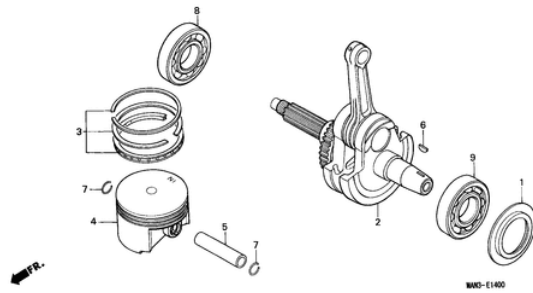

E-14 KOLBEN/KURBELWELLE

Ref.	Artikel-Nr.	Produkte	Einzelpreis	Menge	Bestellen
1	11215MN9000	PLATTE, HAUPTLAGER	~~Statt 10,79 EUR~~ Nur 9,71 EUR Sie Sparen 10.00%	1	Jetzt Kaufen!
2	13000MN9000	KURBELWELLE KOMPL.	~~Statt 751,64 EUR~~ Nur 676,48 EUR Sie Sparen 10.00%	1	Jetzt Kaufen!
3	13011MN9305	KOLBENRING SATZ (STD.)(NIPPON)	~~Statt 63,11 EUR~~ Nur 56,80 EUR Sie Sparen 10.00%	1	Jetzt Kaufen!
3	13012MN9305	KOLBENRING SATZ (0.25)	~~Statt 63,11 EUR~~ Nur 56,80 EUR Sie Sparen 10.00%	1	Jetzt Kaufen!
3	13013MN9305	KOLBENRING SATZ (0.50)(NIPPON)	~~Statt 63,11 EUR~~ Nur 56,80 EUR Sie Sparen 10.00%	1	Jetzt Kaufen!
4	13103MN9305	KOLBEN (0.50)	~~Statt 97,20 EUR~~ Nur 87,55 EUR Sie Sparen 10.00%	1	Jetzt Kaufen!
4	13102MN9305	KOLBEN (0.25)	~~Statt 97,20 EUR~~ Nur 87,55 EUR Sie Sparen 10.00%	1	Jetzt Kaufen!
4	13101MN9000	KOLBEN (STD.)	~~Statt 97,20 EUR~~ Nur 87,55 EUR Sie Sparen 10.00%	1	Jetzt Kaufen!
5	13111MN9000	KOLBENBOLZEN	~~Statt 26,00 EUR~~ Nur 23,47 EUR Sie Sparen 10.00%	1	Jetzt Kaufen!
6	90701KAS900	SPEZIALSCHEIBENKEIL, 25X18	~~Statt 4,17 EUR~~ Nur 3,75 EUR Sie Sparen 10.00%	1	Jetzt Kaufen!
7	90602MN1670	SICHERUNG, KOLBENBOLZEN	~~Statt 2,62 EUR~~ Nur 2,36 EUR Sie Sparen 10.00%	2	Jetzt Kaufen!
8	91001MN9003	RADIALKUGELLAGER, 6307(TOYO)	~~Statt 63,63 EUR~~ Nur 57,27 EUR Sie Sparen 10.00%	1	Jetzt Kaufen!
9	91002MN9003	RADIALKUGELLAGER, 6308(TOYO)	~~Statt 62,36 EUR~~ Nur 56,12 EUR Sie Sparen 10.00%	1	Jetzt Kaufen!