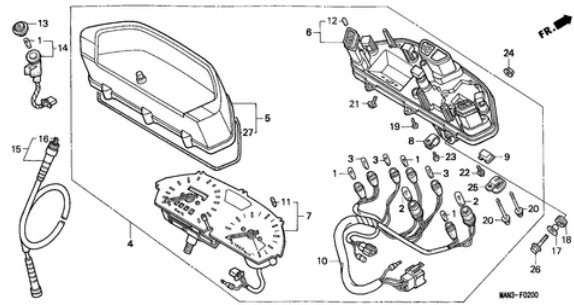

Zeige 1 bis 9 (von insgesamt 9 Artikeln)

Seiten: 1

F-2 MESSGERAET

Ref.	Artikel-Nr.	Produkte	Einzelpreis	Menge	Bestellen
1	34908KM1671	BIRNE, KEILBASIS (T6.5) (12V 3W)	Statt 3,43 EUR Nur 3,09 EUR Sie Sparen 10.00%	3	Jetzt Kaufen!
2	34908MB9871	BIRNE, KEILBASIS (T10) (12V 1.7W)(STANLEY)	Statt 4,17 EUR Nur 3,75 EUR Sie Sparen 10.00%	2	Jetzt Kaufen!
3	34908MG9951	BIRNE, KEILBASIS (12V 1.7W)	Statt 3,43 EUR Nur 3,09 EUR Sie Sparen 10.00%	3	Jetzt Kaufen!
4	37100MAN620	KOMBINATIONSMESSER KOMPL.	Statt 664,40 EUR Nur 597,96 EUR Sie Sparen 10.00%	1	Jetzt Kaufen!
5	37102MAN621	GEHAEUSE KOMPL., OBEN	Statt 70,91 EUR Nur 71,02 EUR Sie Sparen 10.00%	1	Jetzt Kaufen!
6	37103MN9771	GEHAEUSE KOMPL., UNTEN	Statt 70,91 EUR Nur 71,02 EUR Sie Sparen 10.00%	1	Jetzt Kaufen!
7	37110MAN620	MESSER KOMPL., GESHWINDICHKEITS & DREHZAHL	Statt 499,47 EUR Nur 449,52 EUR Sie Sparen 10.00%	1	Jetzt Kaufen!
8	37215MB6831	KLAMMER	n/a	1	
9	37216GJ8701	GUMMITUELLE	Statt 4,40 EUR Nur 3,96 EUR Sie Sparen 10.00%	1	Jetzt Kaufen!
10	37222MN9611	SOCKEL KOMPL.	Statt 59,06 EUR Nur 53,15 EUR Sie Sparen 10.00%	1	Jetzt Kaufen!
11	37304KM7911	DAEMPUNGSGUMMI	Statt 10,07 EUR Nur 9,06 EUR Sie Sparen 10.00%	5	Jetzt Kaufen!
12	37304198901	DAEMPUNGSGUMMI	Statt 5,57 EUR Nur 5,01 EUR Sie Sparen 10.00%	3	Jetzt Kaufen!
13	37561GB7641	GLAS KOMPL., BLINKER- KONTROLLAMPE	Statt 6,91 EUR Nur 6,22 EUR Sie Sparen 10.00%	1	Jetzt Kaufen!
14	37562MY2620	FASSUNG,SEITENSTANDER- KONTROLLAMPE	Statt 11,50 EUR Nur 10,35 EUR Sie Sparen 10.00%	1	Jetzt Kaufen!
15	44830MY2620	KABEL KOMPL., GESCHWINDIGKEITSMESSER	Statt 31,19 EUR Nur 28,07 EUR Sie Sparen 10.00%	1	Jetzt Kaufen!
16	44831MN9000	INNENKABEL	Statt 9,03 EUR Nur 8,85 EUR Sie Sparen 10.00%	1	Jetzt Kaufen!
17	52159KB7000	HUELSE, KETTENSCHUTZBLECH	Statt 9,00 EUR Nur 8,10 EUR Sie Sparen 10.00%	2	Jetzt Kaufen!
18	80105MG9000	KISSEN, LUFTFILTER	Statt 3,21 EUR Nur 2,89 EUR Sie Sparen 10.00%	2	Jetzt Kaufen!
19	90109MZ5008	SCHNEIDSCHRAUBE, 4X14	Statt 5,19 EUR Nur 4,67 EUR Sie Sparen 10.00%	7	Jetzt Kaufen!
20	90032ML7671	SCHNEIDSCHRAUBE, 4X36	Statt 5,57 EUR Nur 5,01 EUR Sie Sparen 10.00%	2	Jetzt Kaufen!
21	90035166008	SPEZIALSCHRAUBE MIT SCHEIBE 4X10	Statt 4,03 EUR Nur 4,35 EUR Sie Sparen 10.00%	2	Jetzt Kaufen!
22	90102KM9008	SCHRAUBE MIT SCHEIBE, 3X8	Statt 2,95 EUR Nur 2,66 EUR Sie Sparen 10.00%	2	Jetzt Kaufen!
23	9390324320	SCHNEIDSCHRAUBE, 4X12	Statt 1,01 EUR Nur 1,63 EUR Sie Sparen 10.00%	1	Jetzt Kaufen!
24	9405006000	FLANSCHENMUTTER, 6MM	Statt 2,00 EUR Nur 1,80 EUR Sie Sparen 10.00%	2	Jetzt Kaufen!
25	9459128000	KLEMME, 2X80	Statt 3,62 EUR Nur 3,26 EUR Sie Sparen 10.00%	1	Jetzt Kaufen!
26	957010602507	FLANSCHENSCHRAUBE, 6X25	Statt 1,96 EUR Nur 1,76 EUR Sie Sparen 10.00%	2	Jetzt Kaufen!