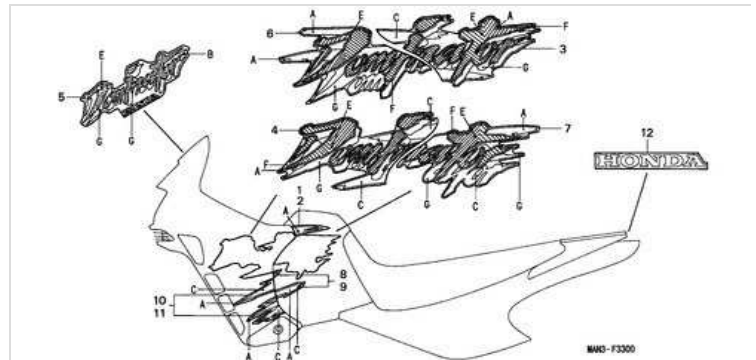

F-30 WERKZEUGE/WERKZEUGKASTEN

F-31 WINDLAUF(1)

F-32 WARNETIKETT

F-33 MARKE(1)

EOP-1 DICHTUNG SATZ A

EOP-2 DICHTUNG SATZ B

E-1 ZYLINDERKOPFDECKEL

Ref.	Artikel-Nr.	Produkte	Einzelpreis	Menge	Bestellen
1	12311MY2620	DECKEL KOMPL., ZYLINDERKOPF	Statt 166,89 EUR Nur 149,43 EUR Sie Sparen 10.00%	1	Jetzt Kaufen!
2	12361KF0010	KAPPE, VENTILSPIEL- EINSTELLUNGSLOCH	Statt 18,37 EUR Nur 16,53 EUR Sie Sparen 10.00%	4	Jetzt Kaufen!
3	12391MG2790	DICHTUNG, KOPFDECKEL	Statt 35,15 EUR Nur 31,64 EUR Sie Sparen 10.00%	1	Jetzt Kaufen!
4	22875MY2650	KLAMMER, KUPPLUNGSKABEL	Statt 15,22 EUR Nur 13,70 EUR Sie Sparen 10.00%	1	Jetzt Kaufen!
5	90025MK4600	FLANSCHENSCHRAUBE, 6X115	Statt 6,55 EUR Nur 5,90 EUR Sie Sparen 10.00%	1	Jetzt Kaufen!
6	90044MK4600	FLANSCHENSCHRAUBE, 8X70	Statt 7,14 EUR Nur 6,43 EUR Sie Sparen 10.00%	1	Jetzt Kaufen!
7	91352MG2792	O-RING, 39.5X2.6	Statt 4,89 EUR Nur 3,68 EUR Sie Sparen 10.00%	4	Jetzt Kaufen!
8	9430108200	PASSSTIFT, 8X20	Statt 2,89 EUR Nur 2,60 EUR Sie Sparen 10.00%	2	Jetzt Kaufen!
9	960010603200	FLANSCHENSCHRAUBE, 6X32	Statt 2,53 EUR Nur 2,28 EUR Sie Sparen 10.00%	1	Jetzt Kaufen!
10	960010603500	FLANSCHENSCHRAUBE, 6X35	Statt 2,53 EUR Nur 2,28 EUR Sie Sparen 10.00%	4	Jetzt Kaufen!
11	960010604000	FLANSCHENSCHRAUBE, 6X40	Statt 2,53 EUR Nur 2,28 EUR Sie Sparen 10.00%	2	Jetzt Kaufen!
12	960010605000	FLANSCHENSCHRAUBE, 6X50	Statt 2,82 EUR Nur 2,54 EUR Sie Sparen 10.00%	2	Jetzt Kaufen!
13	960010606500	FLANSCHENSCHRAUBE, 6X65	Statt 2,89 EUR Nur 2,60 EUR Sie Sparen 10.00%		