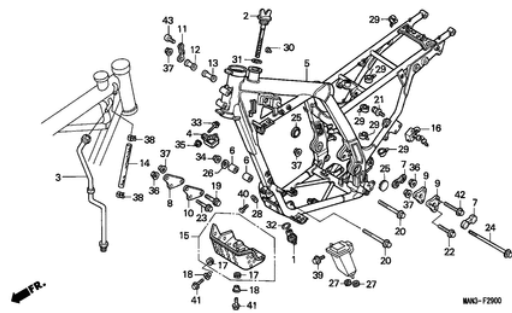

F-29 RAHMENKOERPER

Ref.	Artikel-Nr.	Produkte	Einzelpreis	Menge	Bestellen
1	15500MG3000	OELSIEB KOMPL.	~~Statt 61,91 EUR~~ Nur 55,63 EUR Sie Sparen 10.00%	1	Jetzt Kaufen!
2	15650MG3000	OELMESSTAB	~~Statt 23,17 EUR~~ Nur 20,85 EUR Sie Sparen 10.00%	1	Jetzt Kaufen!
3	15710MAN600	OELROHR KOMPL.	~~Statt 49,96 EUR~~ Nur 36,77 EUR Sie Sparen 10.00%	1	Jetzt Kaufen!
4	15711MAN600	KLAMMER, OELRHOR	~~Statt 8,57 EUR~~ Nur 7,71 EUR Sie Sparen 10.00%	1	Jetzt Kaufen!
5	50100MAN600ZA	KOERPER KOMPL., RAHMEN Farbcode: NH1H	~~Statt 1.651,59 EUR~~ Nur 1.486,38 EUR Sie Sparen 10.00%	1	Jetzt Kaufen!
6	50140MAN600	AUFHAENGUNGSHUELSE, MOTOR	~~Statt 3,45 EUR~~ Nur 3,11 EUR Sie Sparen 10.00%	2	Jetzt Kaufen!
7	50211KN5670	GUMMI, R. TANKSCHUTZ	~~Statt 6,54 EUR~~ Nur 5,89 EUR Sie Sparen 10.00%	2	Jetzt Kaufen!
8	50221MAN600	MOTORAUFHAENGUNGSPLATTE, R. V.	~~Statt 24,91 EUR~~ Nur 22,42 EUR Sie Sparen 10.00%	1	Jetzt Kaufen!
9	50222MAN710	PLATTE, MOTORAUFHAENGER OBEN	~~Statt 29,92 EUR~~ Nur 26,12 EUR Sie Sparen 10.00%	2	Jetzt Kaufen!
10	50223MAN600	MOTORAUFHAENGUNGSPLATTE, L. V.	~~Statt 30,32 EUR~~ Nur 27,29 EUR Sie Sparen 10.00%	1	Jetzt Kaufen!
11	50224MAN600	PLATTE, H. MOTORAUFHAENGUNG OBEN	~~Statt 25,67 EUR~~ Nur 22,56 EUR Sie Sparen 10.00%	1	Jetzt Kaufen!
12	50250HA0000	BEFESTIGUNGSHUELSE, R. MOTOR	~~Statt 9,90 EUR~~ Nur 8,17 EUR Sie Sparen 10.00%	1	Jetzt Kaufen!
13	50252HA0000	BEFESTIGUNGSHUELSE, L. MOTOR	~~Statt 9,90 EUR~~ Nur 8,17 EUR Sie Sparen 10.00%	1	Jetzt Kaufen!
14	50290MAN600	ENTLUEFTUNGSSCHLAUCH	~~Statt 26,14 EUR~~ Nur 23,53 EUR Sie Sparen 10.00%	1	Jetzt Kaufen!
15	50351MAN600	SCHUTZPLATTE	~~Statt 245,76 EUR~~ Nur 221,18 EUR Sie Sparen 10.00%	1	Jetzt Kaufen!
16	50710382671	STURZHELMHALTER KOMPL.	~~Statt 47,96 EUR~~ Nur 42,35 EUR Sie Sparen 10.00%	1	Jetzt Kaufen!
17	80101283000	GUMMI, H. FENDERKISSEN	~~Statt 6,14 EUR~~ Nur 5,53 EUR Sie Sparen 10.00%	3	Jetzt Kaufen!
18	84706163670	BEFESTIGUNGSHUELSE, SCHLUSS- LICHT	~~Statt 6,90 EUR~~ Nur 6,19 EUR Sie Sparen 10.00%	3	Jetzt Kaufen!
19	90101MN9000	FLANSCHENSCHRAUBE, 10X80	~~Statt 8,25 EUR~~ Nur 7,43 EUR Sie Sparen 10.00%	1	Jetzt Kaufen!
20	90105MG3000	FLANSCHENSCHRAUBE, 10X110	~~Statt 8,15 EUR~~ Nur 7,34 EUR Sie Sparen 10.00%	2	Jetzt Kaufen!
21	90107428000	SPEZIALSCHRAUBE B, 6MM	~~Statt 12,30 EUR~~ Nur 11,14 EUR Sie Sparen 10.00%	2	Jetzt Kaufen!
22	90108KL4000	FLANSCHENSCHRAUBE, 10X65	~~Statt 7,90 EUR~~ Nur 6,37 EUR Sie Sparen 10.00%	1	Jetzt Kaufen!
23	90112KT0670	FLANSCHENSCHRAUBE, 8X80	~~Statt 6,78 EUR~~ Nur 6,10 EUR Sie Sparen 10.00%	2	Jetzt Kaufen!
24	90117KK0000	FLANSCHENSCHRAUBE, 10X239	~~Statt 8,75 EUR~~ Nur 7,88 EUR Sie Sparen 10.00%	1	Jetzt Kaufen!
25	90302MN9000	KAPPE, ZAPPEN	~~Statt 8,38 EUR~~ Nur 7,54 EUR Sie Sparen 10.00%	2	Jetzt Kaufen!
26	90410HC4000	SCHEIBE, 10MM	~~Statt 2,64 EUR~~ Nur 2,38 EUR Sie Sparen 10.00%	1	Jetzt Kaufen!
27	90505MC4000	GUMMITUELLE A, LUFTFILTER- GEHAEUSE	~~Statt 4,36 EUR~~ Nur 3,92 EUR Sie Sparen 10.00%	2	Jetzt Kaufen!
28	90545300000	SCHEIBE, OELSCHRAUBE	~~Statt 3,90 EUR~~ Nur 3,49 EUR Sie Sparen 10.00%	1	Jetzt Kaufen!