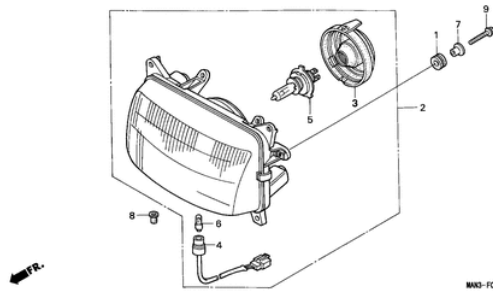

F-1 SCHEINWERFER

Warenkorb

Sie haben noch keine Artikel in Ihrem Warenkorb.

NX650S

lackstift
ab **14,90 EUR**
exkl. Versandkosten

Willkommen zurück!

eMail-Adresse:

Passwort:

Newsletter

eMail-Adresse

Ref.	Artikel-Nr.	Produkte	Einzelpreis	Menge	Bestellen
1	19051GE2000	BEFESTIGUNGSGUMMI, KUEHLER	~~Statt 6,22 EUR~~ Nur 5,60 EUR Sie Sparen 10.00%	2	Jetzt Kaufen!
2	33100MN9712	SCHEINWERFER KOMPL. (12V 60/55W)	~~Statt 174,72 EUR~~ Nur 175,25 EUR Sie Sparen 10.00%	1	Jetzt Kaufen!
3	33101MN9711	GUMMIDECKEL	~~Statt 14,60 EUR~~ Nur 13,21 EUR Sie Sparen 10.00%	1	Jetzt Kaufen!
4	33140MN9711	SOCKEL KOMPL., POSITIONSLICHT	~~Statt 9,79 EUR~~ Nur 8,81 EUR Sie Sparen 10.00%	1	Jetzt Kaufen!
5	34901MAK000	BIRNE, SCHEINWERFER (OSRAM) (12V 60/55W)	~~Statt 15,33 EUR~~ Nur 13,80 EUR Sie Sparen 10.00%	1	Jetzt Kaufen!
6	34903MN9711	BIRNE, ABSTANDSLICHT (12V 4W)	~~Statt 8,23 EUR~~ Nur 7,41 EUR Sie Sparen 10.00%	1	Jetzt Kaufen!
7	61101MN4000	FESTSTELLHUELSE, V. FENDER	~~Statt 5,89 EUR~~ Nur 4,58 EUR Sie Sparen 10.00%	2	Jetzt Kaufen!
8	61312149300	MANSCHETTE, SCHEINWERFERHALTER	~~Statt 5,21 EUR~~ Nur 4,69 EUR Sie Sparen 10.00%	2	Jetzt Kaufen!
9	957010602207	FLANSCHENSCHRAUBE, 6X22	~~Statt 1,96 EUR~~ Nur 1,76 EUR Sie Sparen 10.00%	2	Jetzt Kaufen!

Zeige 1 bis 9 (von insgesamt 9 Artikeln)

Seiten: 1