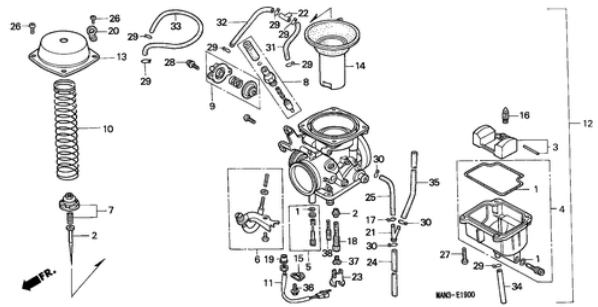

E-19 VERGASER

Ref.	Artikel-Nr.	Produkte	Einzelpreis	Menge	Bestellen
1	16010MY6770	DICHTUNG SATZ	~~Statt 27,01 EUR~~ Nur 24,31 EUR Sie Sparen 10.00%	1	Jetzt Kaufen!
2	16012MAN610	DUESENNADELSATZ	~~Statt 34,13 EUR~~ Nur 30,72 EUR Sie Sparen 10.00%	1	Jetzt Kaufen!
3	16013KR3980	SCHWIMMER SATZ	~~Statt 32,15 EUR~~ Nur 28,94 EUR Sie Sparen 10.00%	1	Jetzt Kaufen!
4	16015MAN620	SCHWIMMERKAMMER SATZ	~~Statt 119,81 EUR~~ Nur 107,83 EUR Sie Sparen 10.00%	1	Jetzt Kaufen!
5	16016MY6750	SCHRAUBE SATZ	~~Statt 21,62 EUR~~ Nur 19,46 EUR Sie Sparen 10.00%	1	Jetzt Kaufen!
6	16029MAN620	SCHRAUBE SATZ	~~Statt 30,96 EUR~~ Nur 27,86 EUR Sie Sparen 10.00%	1	Jetzt Kaufen!
7	16037MN9004	PLATTE SATZ, VENTIL	~~Statt 20,79 EUR~~ Nur 18,71 EUR Sie Sparen 10.00%	1	Jetzt Kaufen!
8	16046MY6770	ANLASSVENTIL SATZ	~~Statt 46,77 EUR~~ Nur 43,89 EUR Sie Sparen 10.00%	1	Jetzt Kaufen!
9	16048MAN620	LUFTABSCHLUSSVENTIL SATZ	~~Statt 83,23 EUR~~ Nur 74,90 EUR Sie Sparen 10.00%	1	Jetzt Kaufen!
10	16050MAN620	DRUCKSPULENFEDER	~~Statt 7,78 EUR~~ Nur 6,93 EUR Sie Sparen 10.00%	1	Jetzt Kaufen!
12	16100MAN610	VERGASER KOMPL. (VE87C A)	~~Statt 453,32 EUR~~ Nur 407,99 EUR Sie Sparen 10.00%	1	Jetzt Kaufen!
13	16107MK4602	OBERTEIL KOMPL.	~~Statt 43,88 EUR~~ Nur 39,42 EUR Sie Sparen 10.00%	1	Jetzt Kaufen!
14	16111MAN620	VAKUUMKOLBEN KOMPL.	~~Statt 110,87 EUR~~ Nur 99,78 EUR Sie Sparen 10.00%	1	Jetzt Kaufen!
16	16155MN9004	VENTIL KOMPL., SCHWIMMER	~~Statt 26,66 EUR~~ Nur 23,99 EUR Sie Sparen 10.00%	1	Jetzt Kaufen!
17	16163GHB600	KLEMME, SCHLAUCH	~~Statt 2,39 EUR~~ Nur 2,15 EUR Sie Sparen 10.00%	1	Jetzt Kaufen!
18	16165MAN620	HALTER, NADELDUESE	~~Statt 28,94 EUR~~ Nur 26,05 EUR Sie Sparen 10.00%	1	Jetzt Kaufen!
20	16179HA0003	BINDER	~~Statt 6,33 EUR~~ Nur 5,70 EUR Sie Sparen 10.00%	1	Jetzt Kaufen!
21	16180ML6671	VERBINDUNG	~~Statt 13,77 EUR~~ Nur 12,39 EUR Sie Sparen 10.00%	1	Jetzt Kaufen!
22	16180195731	T-VERBINDUNG	~~Statt 9,38 EUR~~ Nur 8,44 EUR Sie Sparen 10.00%	1	Jetzt Kaufen!
23	16185MN9004	PLATTE, PUFFER	~~Statt 14,59 EUR~~ Nur 13,13 EUR Sie Sparen 10.00%	1	Jetzt Kaufen!
24	16199MAN620	SCHLAUCH	~~Statt 10,25 EUR~~ Nur 9,23 EUR Sie Sparen 10.00%	1	Jetzt Kaufen!
25	16199MN9004	SCHLAUCH	~~Statt 10,88 EUR~~ Nur 9,79 EUR Sie Sparen 10.00%	1	Jetzt Kaufen!
26	93500040081A	KEGELKOPFSCHRAUBE, 4X8	~~Statt 1,81 EUR~~ Nur 1,63 EUR Sie Sparen 10.00%	4	Jetzt Kaufen!
27	93500040141A	KEGELKOPFSCHRAUBE, 4X14	~~Statt 1,81 EUR~~ Nur 1,63 EUR Sie Sparen 10.00%	4	Jetzt Kaufen!
28	938920401018	SCHRAUBE MIT SCHEIBE, 4X10	~~Statt 1,98 EUR~~ Nur 1,71 EUR Sie Sparen 10.00%	2	Jetzt Kaufen!
29	9500202079	KLEMME, SCHLAUCH (B7)	~~Statt 1,98 EUR~~ Nur 1,71 EUR Sie Sparen 10.00%	3	Jetzt Kaufen!
30	9500202089	KLEMME, SCHLAUCH (B8)	~~Statt 1,98 EUR~~ Nur 1,71 EUR Sie Sparen 10.00%	3	Jetzt Kaufen!
31	950053507010	SCHLAUCH 3.5X70 (95005-35001-10M)	~~Statt 2,67 EUR~~ Nur 2,40 EUR Sie Sparen 10.00%	1	Jetzt Kaufen!