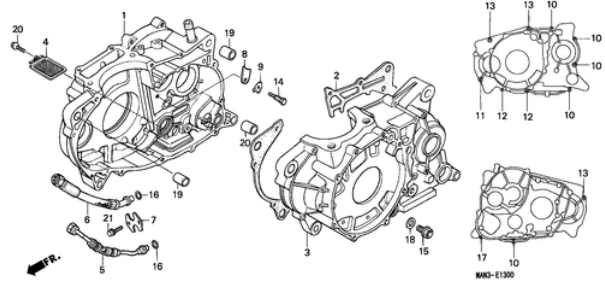

E-13 KURBELGEHAEUSE

Ref.	Artikel-Nr.	Produkte	Einzelpreis	Menge	Bestellen
1	11100MY2620	KURBELGEHAEUSE KOMPL., R.	~~Statt 456,00 EUR~~ Nur 447,12 EUR Sie Sparen 10.00%	1	Jetzt Kaufen!
2	11191MN1700	DICHTUNG, KURBELGEHAEUSE	~~Statt 26,51 EUR~~ Nur 23,86 EUR Sie Sparen 10.00%	1	Jetzt Kaufen!
3	11200MY2620	KURBELGEHAEUSE KOMPL., L.	~~Statt 459,47 EUR~~ Nur 449,52 EUR Sie Sparen 10.00%	1	Jetzt Kaufen!
4	15421MN1671	OELFILTERSIEB (KOYO)	~~Statt 15,92 EUR~~ Nur 14,33 EUR Sie Sparen 10.00%	1	Jetzt Kaufen!
5	15610MAN620	SCHLAUCH A, OEL	~~Statt 66,06 EUR~~ Nur 59,45 EUR Sie Sparen 10.00%	1	Jetzt Kaufen!
6	15620MAN620	SCHLAUCH B, OEL	~~Statt 64,94 EUR~~ Nur 58,45 EUR Sie Sparen 10.00%	1	Jetzt Kaufen!
7	15630MAN620	FESTSTELLPLATTE, OELSCHLAUCH	~~Statt 11,41 EUR~~ Nur 10,27 EUR Sie Sparen 10.00%	1	Jetzt Kaufen!
8	23521MG3000	HALTEPLATTE, LAGER	~~Statt 7,62 EUR~~ Nur 6,86 EUR Sie Sparen 10.00%	1	Jetzt Kaufen!
9	23523MG2790	SICHERUNGSSCHEIBE, 8MM	~~Statt 4,93 EUR~~ Nur 4,44 EUR Sie Sparen 10.00%	1	Jetzt Kaufen!
10	90001GHB690	FLANSCHENSCHRAUBE, 6X32	~~Statt 2,50 EUR~~ Nur 2,25 EUR Sie Sparen 10.00%	5	Jetzt Kaufen!
11	90001GHB710	FLANSCHENSCHRAUBE, 6X40	~~Statt 2,67 EUR~~ Nur 2,40 EUR Sie Sparen 10.00%	1	Jetzt Kaufen!
12	90001GHB720	FLANSCHENSCHRAUBE, 6X45	~~Statt 2,71 EUR~~ Nur 2,44 EUR Sie Sparen 10.00%	2	Jetzt Kaufen!
13	90001GHB730	FLANSCHENSCHRAUBE, 6X50	~~Statt 3,00 EUR~~ Nur 2,70 EUR Sie Sparen 10.00%	3	Jetzt Kaufen!
14	90088MG3000	SPEZIALSCHRAUBE, 8MM	~~Statt 7,95 EUR~~ Nur 7,16 EUR Sie Sparen 10.00%	1	Jetzt Kaufen!
15	90131883000	ABLASSSCHRAUBE, 12X15	~~Statt 8,45 EUR~~ Nur 7,61 EUR Sie Sparen 10.00%	1	Jetzt Kaufen!
16	91302MG2792	GUMMIDICHTUNG, 10.5MM	~~Statt 7,19 EUR~~ Nur 6,47 EUR Sie Sparen 10.00%	2	Jetzt Kaufen!
17	92900060220E	STEBOLZEN, 6X22	~~Statt 2,53 EUR~~ Nur 2,28 EUR Sie Sparen 10.00%	1	Jetzt Kaufen!
18	9410912000	SCHEIBE, ABLASSSCHRAUBE, 12MM	~~Statt 1,76 EUR~~ Nur 1,58 EUR Sie Sparen 10.00%	1	Jetzt Kaufen!
19	9430114200	PASSSTIFT, 14X20	~~Statt 3,50 EUR~~ Nur 3,15 EUR Sie Sparen 10.00%	3	Jetzt Kaufen!
20	960010601400	FLANSCHENSCHRAUBE, 6X14	~~Statt 1,96 EUR~~ Nur 1,76 EUR Sie Sparen 10.00%	1	Jetzt Kaufen!
21	960010601607	FLANSCHENSCHRAUBE, 6X16	~~Statt 1,96 EUR~~ Nur 1,76 EUR Sie Sparen 10.00%	1	Jetzt Kaufen!