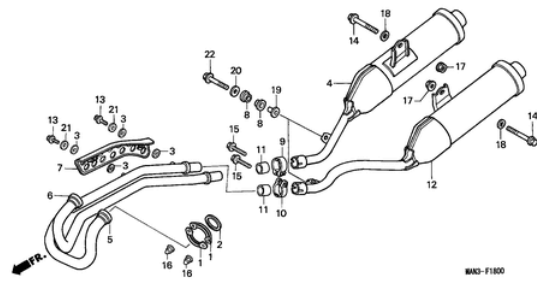

F-18 ABGAS-SCHALLDAEMPFER

WAG-F1800

Ref.	Artikel-Nr.	Produkte	Einzelpreis	Menge	Bestellen
1	18231MAN600	VERBINDER, AUSPUFFROHR	~~Statt 14,90 EUR~~ Nur 13,41 EUR Sie Sparen 10.00%	4	Jetzt Kaufen!
2	18291MN5650	DICHTUNG, AUSPUFFROHR	~~Statt 4,71 EUR~~ Nur 4,24 EUR Sie Sparen 10.00%	2	Jetzt Kaufen!
3	18292KBR000	DICHTUNG, SCHUTZ	~~Statt 3,38 EUR~~ Nur 3,04 EUR Sie Sparen 10.00%	4	Jetzt Kaufen!
4	18310MAN600	AUSPUFFTOPF KOMPL., R.	~~Statt 282,17 EUR~~ Nur 254,22 EUR Sie Sparen 10.00%	1	Jetzt Kaufen!
5	18320MAN600	AUSPUFFROHR KOMPL. A	~~Statt 182,38 EUR~~ Nur 164,07 EUR Sie Sparen 10.00%	1	Jetzt Kaufen!
6	18321MAN600	AUSPUFFROHR KOMPL. B	~~Statt 182,38 EUR~~ Nur 164,07 EUR Sie Sparen 10.00%	1	Jetzt Kaufen!
7	18325MAN600ZA	SCHUTZ, AUSPUFFROHR Farbcode: NH1H	~~Statt 32,34 EUR~~ Nur 29,11 EUR Sie Sparen 10.00%	1	Jetzt Kaufen!
8	18328MAN600	BEFESTIGUNGSGUMMI, AUSPUFFTOPF	~~Statt 2,14 EUR~~ Nur 1,93 EUR Sie Sparen 10.00%	4	Jetzt Kaufen!
9	18373MAN600	BAND, R. AUSPUFFROHR	~~Statt 17,18 EUR~~ Nur 15,46 EUR Sie Sparen 10.00%	1	Jetzt Kaufen!
10	18374MAN600	BAND, L. AUSPUFFROHR	~~Statt 17,18 EUR~~ Nur 15,46 EUR Sie Sparen 10.00%	1	Jetzt Kaufen!
11	18391MB0891	PACKUNG, AUSPUFF	~~Statt 10,59 EUR~~ Nur 9,53 EUR Sie Sparen 10.00%	2	Jetzt Kaufen!
12	18410MAN600	AUSPUFFTOPF KOMPL., L.	~~Statt 282,17 EUR~~ Nur 254,22 EUR Sie Sparen 10.00%	1	Jetzt Kaufen!
13	90101MAN710	FLANSCHENSCHRAUBE, 6X10	~~Statt 5,01 EUR~~ Nur 5,23 EUR Sie Sparen 10.00%	2	Jetzt Kaufen!
14	90119VM6003	FLANSCHENSCHRAUBE, 8X55	~~Statt 7,68 EUR~~ Nur 6,91 EUR Sie Sparen 10.00%	2	Jetzt Kaufen!
15	90216MM9000	FLANSCHENSCHRAUBE, 8X32	~~Statt 6,09 EUR~~ Nur 5,48 EUR Sie Sparen 10.00%	2	Jetzt Kaufen!
16	90304ME1670	HUTMUTTER, 8MM	~~Statt 9,42 EUR~~ Nur 8,48 EUR Sie Sparen 10.00%	4	Jetzt Kaufen!
17	90309KZ9003	FLANSCHENMUTTER, 8MM	~~Statt 6,40 EUR~~ Nur 5,76 EUR Sie Sparen 10.00%	2	Jetzt Kaufen!
18	90436VA3000	SPEZIALSCHEIBE (22X8.5X2)	~~Statt 6,35 EUR~~ Nur 5,72 EUR Sie Sparen 10.00%	2	Jetzt Kaufen!
19	90505MY1000	HUELSE, TRAEGERBEFESTIGUNG	~~Statt 2,78 EUR~~ Nur 2,50 EUR Sie Sparen 10.00%	2	Jetzt Kaufen!
20	90534750000	SCHEIBE, 8.5MM	~~Statt 7,47 EUR~~ Nur 6,72 EUR Sie Sparen 10.00%	2	Jetzt Kaufen!
21	9410106700	GLATTE SCHEIBE, 6MM	~~Statt 1,01 EUR~~ Nur 1,63 EUR Sie Sparen 10.00%	2	Jetzt Kaufen!
22	958010803507	FLANSCHENSCHRAUBE, 8X35	~~Statt 2,53 EUR~~ Nur 2,28 EUR Sie Sparen 10.00%	2	Jetzt Kaufen!