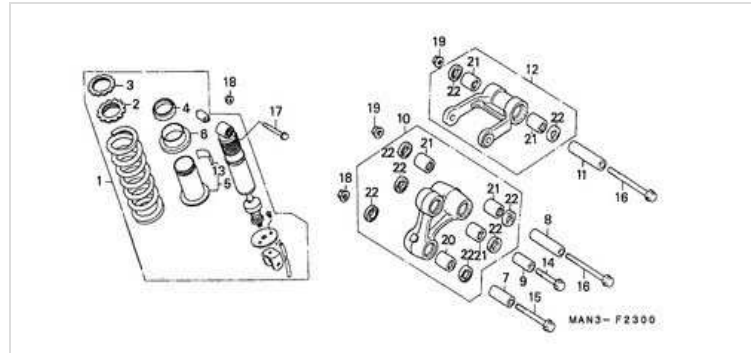

F-23 KISSEN, HINTEN