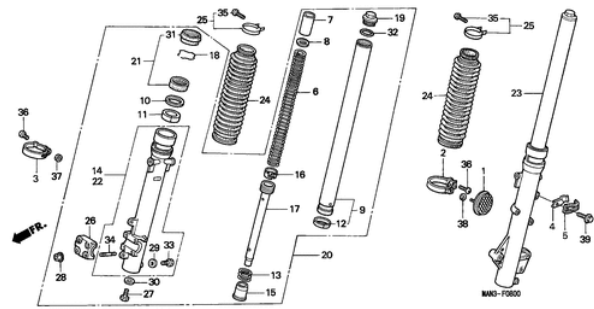

F-8 GABEL, VORNE

Ref.	Artikel-Nr.	Produkte	Einzelpreis	Menge	Bestellen
3	44832MAN620	KLAMMER, GESCHWINDIGKEITS- MESSERKABEL	~~Statt 4,50 EUR~~ Nur 4,05 EUR Sie Sparen 10.00%	1	Jetzt Kaufen!
4	45464MAN620	KLAMMER A, BREMSSCHLAUCH	~~Statt 5,57 EUR~~ Nur 5,01 EUR Sie Sparen 10.00%	1	Jetzt Kaufen!
5	45465MAN620	KLAMMER B, BREMSSCHLAUCH	~~Statt 5,57 EUR~~ Nur 5,01 EUR Sie Sparen 10.00%	1	Jetzt Kaufen!
6	51401MN9702	FEDER, V. DAEMPFER (SHOWA)	~~Statt 62,51 EUR~~ Nur 56,26 EUR Sie Sparen 10.00%	2	Jetzt Kaufen!
7	51402MG2701	HUELSE, FEDER	~~Statt 10,10 EUR~~ Nur 9,16 EUR Sie Sparen 10.00%	2	Jetzt Kaufen!
8	51403KF0003	FEDERSITZ	~~Statt 5,03 EUR~~ Nur 5,25 EUR Sie Sparen 10.00%	2	Jetzt Kaufen!
9	51410MN9701	GABELROHR KOMPL., V. (SHOWA)	~~Statt 176,22 EUR~~ Nur 158,60 EUR Sie Sparen 10.00%	2	Jetzt Kaufen!
10	51412KF0003	FIXIERRING	~~Statt 0,46 EUR~~ Nur 7,61 EUR Sie Sparen 10.00%	2	Jetzt Kaufen!
11	51414MN5003	BUCHSE, FUEHRUNG	~~Statt 7,02 EUR~~ Nur 6,32 EUR Sie Sparen 10.00%	2	Jetzt Kaufen!
12	51415MG2701	BUCHSE, SCHIEBER	~~Statt 10,14 EUR~~ Nur 9,13 EUR Sie Sparen 10.00%	2	Jetzt Kaufen!
13	51416KF0003	FEDER, V. RUECKSCHLAG	~~Statt 7,19 EUR~~ Nur 6,47 EUR Sie Sparen 10.00%	2	Jetzt Kaufen!
14	51420MY2601	GEHAEUSE KOMPL., R. UNTEN (SHOWA)	~~Statt 299,64 EUR~~ Nur 269,68 EUR Sie Sparen 10.00%	1	Jetzt Kaufen!
15	51432MN9701	OELSICHERUNGSTUECK (SHOWA)	~~Statt 26,69 EUR~~ Nur 24,02 EUR Sie Sparen 10.00%	2	Jetzt Kaufen!
16	51437MM5003	KOLBENRING	~~Statt 7,15 EUR~~ Nur 6,44 EUR Sie Sparen 10.00%	2	Jetzt Kaufen!
17	51440MY2601	ROHR, SITZ (SHOWA)	~~Statt 40,71 EUR~~ Nur 36,64 EUR Sie Sparen 10.00%	2	Jetzt Kaufen!
18	51447KA4711	RING, SIMMERRINGANSCHLAG	~~Statt 6,00 EUR~~ Nur 6,19 EUR Sie Sparen 10.00%	2	Jetzt Kaufen!
19	51454MM9671	BOLZEN, V. GABEL	~~Statt 20,09 EUR~~ Nur 26,00 EUR Sie Sparen 10.00%	2	Jetzt Kaufen!
20	51480MY2305ZA Farbcode: B142H	GABEL-HILFSEINHEIT, R. V. (SHOWA)	~~Statt 590,54 EUR~~ Nur 531,49 EUR Sie Sparen 10.00%	1	Jetzt Kaufen!
21	51490KAE003	DICHTUNG SATZ, V. GABEL	~~Statt 20,27 EUR~~ Nur 25,44 EUR Sie Sparen 10.00%	2	Jetzt Kaufen!
22	51520MY2601	GEHAEUSE KOMPL., L. UNTEN (SHOWA)	~~Statt 299,64 EUR~~ Nur 269,68 EUR Sie Sparen 10.00%	1	Jetzt Kaufen!
23	51580MY2305	GABEL-HILFSEINHEIT, L. V. (SHOWA)	~~Statt 590,54 EUR~~ Nur 531,49 EUR Sie Sparen 10.00%	1	Jetzt Kaufen!
24	51611MM9013ZD Farbcode: R134	MANSCHETTE, V. GABEL	~~Statt 43,40 EUR~~ Nur 39,13 EUR Sie Sparen 10.00%	2	Jetzt Kaufen!
24	51611MM9013ZN Farbcode: NH1	MANSCHETTE, V. GABEL	~~Statt 43,40 EUR~~ Nur 39,13 EUR Sie Sparen 10.00%	2	Jetzt Kaufen!
25	51612KF0003	BAND, V. GABELMANSCHETTE	~~Statt 7,70 EUR~~ Nur 6,93 EUR Sie Sparen 10.00%	2	Jetzt Kaufen!
26	51634MK5003ZC Farbcode: PB294	HALTER, ACHSE	~~Statt 24,50 EUR~~ Nur 22,05 EUR Sie Sparen 10.00%	1	Jetzt Kaufen!
27	90116KV3701	INNENSECHSKANTSCHRAUBE, 8MM	~~Statt 4,66 EUR~~ Nur 4,19 EUR Sie Sparen 10.00%	2	Jetzt Kaufen!
28	90301473003	U-MUTTER, 6MM	~~Statt 6,00 EUR~~ Nur 5,40 EUR Sie Sparen 10.00%	4	Jetzt Kaufen!
29	90543273000	DICHTUNG, V. GABEL-ABLASSHAHN	~~Statt 2,21 EUR~~ Nur 1,99 EUR Sie Sparen 10.00%	2	Jetzt Kaufen!