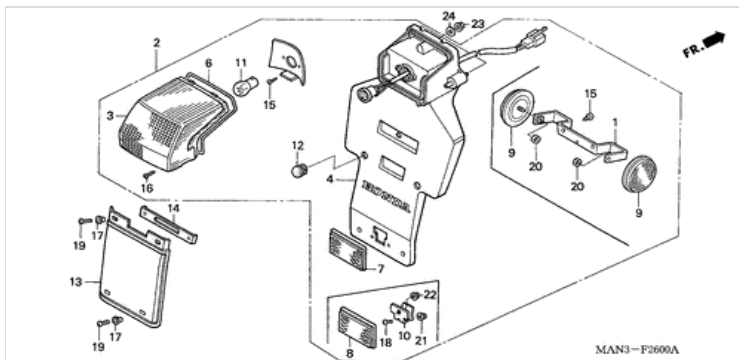

F-26 HECKLEUCHE