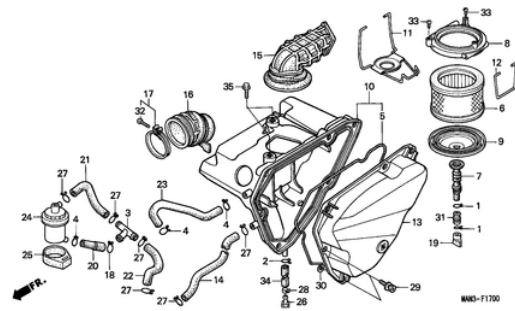

F-17 LUFTFILTER

Ref.	Artikel-Nr.	Produkte	Einzelpreis	Menge	Bestellen
1	15771551000	KLEMME, OELABLASSSCHLAUCH	~~Statt 6,64 EUR~~ Nur 5,98 EUR Sie Sparen 10.00%	2	Jetzt Kaufen!
2	15772164000	KLEMME, ENTLUEFTUNGSROHR, 15MM	~~Statt 6,54 EUR~~ Nur 5,89 EUR Sie Sparen 10.00%	1	Jetzt Kaufen!
3	15772KK0000	VERBINDUNG, ENTLUEFTER 3-WEG	~~Statt 12,09 EUR~~ Nur 11,60 EUR Sie Sparen 10.00%	1	Jetzt Kaufen!
4	15772551000	KLEMME, ENTLUEFTUNGSSCHLAUCH	~~Statt 6,64 EUR~~ Nur 5,98 EUR Sie Sparen 10.00%	3	Jetzt Kaufen!
5	17212MAN610	DICHTUNG, LUFTFILTERGEHAEUSE	~~Statt 6,33 EUR~~ Nur 5,70 EUR Sie Sparen 10.00%	1	Jetzt Kaufen!
6	17213MW2780	EINSATZ KOMPL., LUFTFILTER	~~Statt 39,51 EUR~~ Nur 35,56 EUR Sie Sparen 10.00%	1	Jetzt Kaufen!
7	17215MAN600	ABLASSSCHLAUCH	~~Statt 14,10 EUR~~ Nur 12,76 EUR Sie Sparen 10.00%	1	Jetzt Kaufen!
8	17218MAN600	FESTSTELLPLATTE, LUFTFILTER- EINSATZ	~~Statt 3,17 EUR~~ Nur 2,85 EUR Sie Sparen 10.00%	1	Jetzt Kaufen!
9	17219MAN600	HALTEPLATTE B, LUFTFILTEREINSATZ	~~Statt 9,90 EUR~~ Nur 8,01 EUR Sie Sparen 10.00%	1	Jetzt Kaufen!
10	17220MAN610	GEHAEUSE KOMPL., LUFTFILTER	~~Statt 44,10 EUR~~ Nur 39,69 EUR Sie Sparen 10.00%	1	Jetzt Kaufen!
11	17221MAN600	FEDER A, ELEMENT HALTERUNG	~~Statt 10,01 EUR~~ Nur 9,01 EUR Sie Sparen 10.00%	1	Jetzt Kaufen!
12	17225MAN600	FEDER B, ELEMENT HALTERUNG	~~Statt 4,59 EUR~~ Nur 4,13 EUR Sie Sparen 10.00%	1	Jetzt Kaufen!
13	17230MAN600	DECKEL KOMPL., LUFTFILTER	~~Statt 16,21 EUR~~ Nur 14,59 EUR Sie Sparen 10.00%	1	Jetzt Kaufen!
14	17235MAN610	ROHR, LUFTANSAUGUNG	~~Statt 13,71 EUR~~ Nur 12,34 EUR Sie Sparen 10.00%	1	Jetzt Kaufen!
15	17240MAN600	EINLASSKANAL, LUFTFILTER	~~Statt 54,17 EUR~~ Nur 48,75 EUR Sie Sparen 10.00%	1	Jetzt Kaufen!
16	17253MAN600	VERBINDUNGSROHR, LUFTFILTER	~~Statt 12,30 EUR~~ Nur 11,14 EUR Sie Sparen 10.00%	1	Jetzt Kaufen!
17	17254MAN600	BAND, LUFTFILTERVERBINDUNG	~~Statt 22,05 EUR~~ Nur 20,57 EUR Sie Sparen 10.00%	1	Jetzt Kaufen!
18	17316MN1670	KLEMME A, ENTLUEFTUNGSSCHLAUCH	~~Statt 4,24 EUR~~ Nur 3,82 EUR Sie Sparen 10.00%	1	Jetzt Kaufen!
19	17358MAN600	ABLASSSCHLAUCH	~~Statt 3,21 EUR~~ Nur 2,89 EUR Sie Sparen 10.00%	1	Jetzt Kaufen!
20	17361MAN600	ENTLUEFTUNGSSCHLAUCH B	~~Statt 7,62 EUR~~ Nur 6,86 EUR Sie Sparen 10.00%	1	Jetzt Kaufen!
21	17362MAN600	SCHLAUCH, ENTLUEFTER DBEN	~~Statt 8,93 EUR~~ Nur 8,04 EUR Sie Sparen 10.00%	1	Jetzt Kaufen!
22	17363MAN600	SCHLAUCH, MOTORENTLUEFTER	~~Statt 8,90 EUR~~ Nur 8,01 EUR Sie Sparen 10.00%	1	Jetzt Kaufen!
23	17364MAN600	ENTLUEFTUNGSSCHLAUCH	~~Statt 10,25 EUR~~ Nur 9,23 EUR Sie Sparen 10.00%	1	Jetzt Kaufen!
24	17365MN9870	KURBELGEHAEUSE-ENTLUEFTUNGS- TANK	~~Statt 54,24 EUR~~ Nur 48,82 EUR Sie Sparen 10.00%	1	Jetzt Kaufen!
25	17366435000	BAND, ENTLUEFTERSEPARATOR	~~Statt 7,32 EUR~~ Nur 6,59 EUR Sie Sparen 10.00%	1	Jetzt Kaufen!
26	17370MAN600	STOEPSSEL, ENTLUEFTERSCHLAUCH	~~Statt 3,32 EUR~~ Nur 2,99 EUR Sie Sparen 10.00%	1	Jetzt Kaufen!
27	17724MN1670	KLEMME, HILFSTANKSCHLAUCH	~~Statt 2,80 EUR~~ Nur 2,59 EUR Sie Sparen 10.00%	6	Jetzt Kaufen!
28	43514MN9006	KLAMMER, HAUPTZYLINDER- OELSCHLAUCH	~~Statt 6,03 EUR~~ Nur 6,15 EUR Sie Sparen 10.00%	1	Jetzt Kaufen!