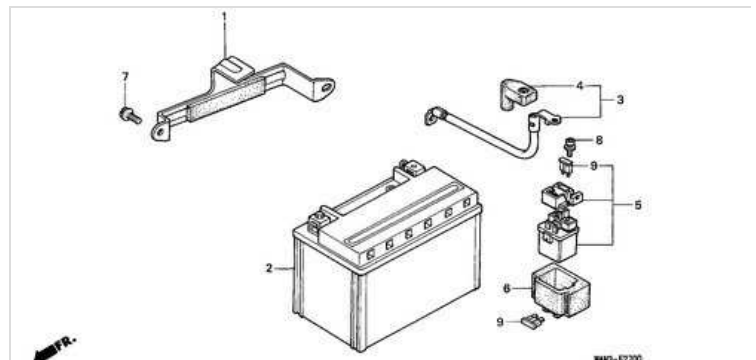

F-27 BATTERIE