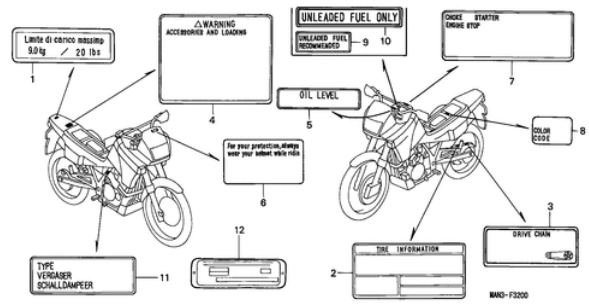

23 958010803807

FLANSCHENSCHRAUBE, 8X38

Nur 2,28 EUR
Sie Sparen 10.00%

2

F-32 WARNETIKETT

Ref.	Artikel-Nr.	Produkte	Einzelpreis	Menge	Bestellen
1	81220MAN600ZA	ZETTEL, H. TRAEGER Farbcode: NH1	Statt 2,62 EUR Nur 2,54 EUR Sie Sparen 10.00%	1	Jetzt Kaufen!
2	87505MAN610	ZETTEL, BEIFEN	Statt 8,28 EUR Nur 7,45 EUR Sie Sparen 10.00%	1	Jetzt Kaufen!
3	87507MAN610	ETIKETT, ANTRIEBSKETTE	Statt 4,95 EUR Nur 4,46 EUR Sie Sparen 10.00%	1	Jetzt Kaufen!
4	87512MAN610	ZETTEL, ZUBEHOER & LADUNG	Statt 4,58 EUR Nur 4,05 EUR Sie Sparen 10.00%	1	Jetzt Kaufen!
5	87515MAN600ZA	VORSICHTSZETTEL, MOTOROEL Farbcode: NH1	Statt 3,88 EUR Nur 3,49 EUR Sie Sparen 10.00%	1	Jetzt Kaufen!
6	87560MAN600ZA	ZETTEL, ANTRIEB Farbcode: NH1E	n/a	1	
8	87565MAN600ZD	PLAKETTE, FARBE (###) Farbcode: NH1H	Statt 3,31 EUR Nur 2,98 EUR Sie Sparen 10.00%	1	Jetzt Kaufen!
8	87565MAN600ZE	PLAKETTE, FARBE (###) Farbcode: R201E	n/a	1	
8	87565MAN600ZF	PLAKETTE, FARBE (###) Farbcode: NH250H	Statt 3,31 EUR Nur 2,98 EUR Sie Sparen 10.00%	1	Jetzt Kaufen!
12	87501MAN620	EINGESCHRIEBENES NUMMERSCHILD	Statt 8,38 EUR Nur 7,54 EUR Sie Sparen 10.00%	1	