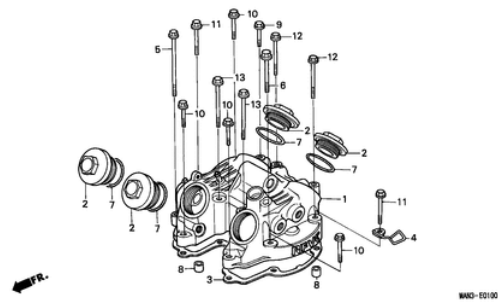

F-30 WERKZEUGE/WERKZEUGKASTEN

F-31 WINDLAUF(1)

F-32 WARNETIKETT

F-33 MARKE(1)

EOP-1 DICHTUNG SATZ A

EOP-2 DICHTUNG SATZ B

E-1 ZYLINDERKOPFDECKEL

Ref.	Artikel-Nr.	Produkte	Einzelpreis	Menge	Bestellen
1	12311MY2620	DECKEL KOMPL., ZYLINDERKOPF	Statt 166,89 EUR Nur 149,43 EUR Sie Sparen 10.00%	1	Jetzt Kaufen!
2	12361KF0010	KAPPE, VENTILSPIEL- EINSTELLUNGSLOCH	Statt 18,37 EUR Nur 16,53 EUR Sie Sparen 10.00%	4	Jetzt Kaufen!
3	12391MG2790	DICHTUNG, KOPFDECKEL	Statt 35,15 EUR Nur 31,64 EUR Sie Sparen 10.00%	1	Jetzt Kaufen!
4	22875MY2650	KLAMMER, KUPPLUNGSKABEL	Statt 15,22 EUR Nur 13,70 EUR Sie Sparen 10.00%	1	Jetzt Kaufen!
5	90025MK4600	FLANSCHENSCHRAUBE, 6X115	Statt 6,55 EUR Nur 5,90 EUR Sie Sparen 10.00%	1	Jetzt Kaufen!
6	90044MK4600	FLANSCHENSCHRAUBE, 8X70	Statt 7,14 EUR Nur 6,43 EUR Sie Sparen 10.00%	1	Jetzt Kaufen!
7	91352MG2792	O-RING, 39.5X2.6	Statt 4,89 EUR Nur 3,68 EUR Sie Sparen 10.00%	4	Jetzt Kaufen!
8	9430108200	PASSSTIFT, 8X20	Statt 2,89 EUR Nur 2,60 EUR Sie Sparen 10.00%	2	Jetzt Kaufen!
9	960010603200	FLANSCHENSCHRAUBE, 6X32	Statt 2,53 EUR Nur 2,28 EUR Sie Sparen 10.00%	1	Jetzt Kaufen!
10	960010603500	FLANSCHENSCHRAUBE, 6X35	Statt 2,53 EUR Nur 2,28 EUR Sie Sparen 10.00%	4	Jetzt Kaufen!
11	960010604000	FLANSCHENSCHRAUBE, 6X40	Statt 2,53 EUR Nur 2,28 EUR Sie Sparen 10.00%	2	Jetzt Kaufen!
12	960010605000	FLANSCHENSCHRAUBE, 6X50	Statt 2,82 EUR Nur 2,54 EUR Sie Sparen 10.00%	2	Jetzt Kaufen!
13	960010606500	FLANSCHENSCHRAUBE, 6X65	Statt 2,89 EUR Nur 2,60 EUR Sie Sparen 10.00%		