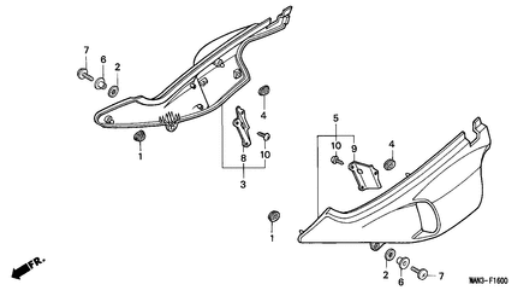

F-16 SEITENABDECKUNG(1)

Ref.	Artikel-Nr.	Produkte	Einzelpreis	Menge	Bestellen
1	17247303000	GUMMITUELLE A, LUFTFILTER- GEHAEUSE	~~Statt 4,50 EUR~~ Nur 4,05 EUR Sparen 10.00%	2	Jetzt Kaufen!
2	77218GB2720	GUMMI, SITZSCHARNIER	~~Statt 3,31 EUR~~ Nur 2,98 EUR Sparen 10.00%	2	Jetzt Kaufen!
3	83500MAN600ZA	SEITENDECKEL KOMPL., R. Farbcode: NH1H	~~Statt 97,41 EUR~~ Nur 87,67 EUR Sparen 10.00%	1	Jetzt Kaufen!
3	83500MAN600ZC	SEITENDECKEL KOMPL., R. Farbcode: R201E	~~Statt 97,41 EUR~~ Nur 87,67 EUR Sparen 10.00%	1	Jetzt Kaufen!
3	83500MAN600ZD	SEITENDECKEL KOMPL., R. Farbcode: NH250H	~~Statt 97,41 EUR~~ Nur 87,67 EUR Sparen 10.00%	1	Jetzt Kaufen!
4	83551300000	GUMMITUELLE, LUFTFILTER- GEHAEUSE	~~Statt 4,43 EUR~~ Nur 3,99 EUR Sparen 10.00%	2	Jetzt Kaufen!
5	83600MAN600ZA	SEITENDECKEL KOMPL., L. Farbcode: NH1H	~~Statt 97,41 EUR~~ Nur 87,67 EUR Sparen 10.00%	1	Jetzt Kaufen!
5	83600MAN600ZC	SEITENDECKEL KOMPL., L. Farbcode: R201E	~~Statt 97,41 EUR~~ Nur 87,67 EUR Sparen 10.00%	1	Jetzt Kaufen!
5	83600MAN600ZD	SEITENDECKEL KOMPL., L. Farbcode: NH250H	~~Statt 97,41 EUR~~ Nur 87,67 EUR Sparen 10.00%	1	Jetzt Kaufen!
6	52159KB7000	HUELSE, KETTENSCHUTZBLECH	~~Statt 9,00 EUR~~ Nur 8,10 EUR Sparen 10.00%	2	Jetzt Kaufen!
7	90104KR1860	SPEZIALSCHRAUBE, 6X22	~~Statt 5,57 EUR~~ Nur 5,01 EUR Sparen 10.00%	2	Jetzt Kaufen!
8	83520MAN600	SEITLICHES ABDECKBLECH, R.	n/a	1	
9	83620MAN600	SEITLICHES ABDECKBLECH, L.	~~Statt 35,22 EUR~~ Nur 31,70 EUR Sparen 10.00%	1	Jetzt Kaufen!
10	9390344220	SCHNEIDSCHRAUBE, 4X10	~~Statt 1,81 EUR~~ Nur 1,63 EUR Sparen 10.00%	6