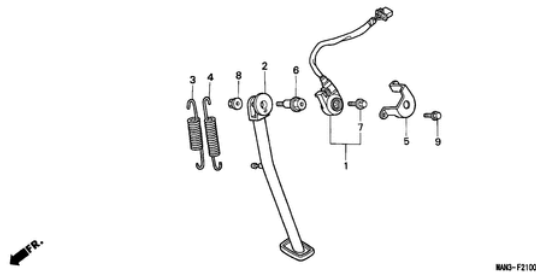

F-21 STAENDER

Warenkorb

Sie haben noch keine Artikel in Ihrem Warenkorb.

NX650S

lackstift
ab **14,90 EUR**
exkl. Versandkosten

Ref.	Artikel-Nr.	Produkte	Einzelpreis	Menge	Bestellen
1	35700MAN305	SCHALTER SATZ, SEITENSTAENDER	~~Statt 79,61 EUR~~ Nur 66,25 EUR Sie Sparen 10.00%	1	Jetzt Kaufen!
2	50530MAN600	STANGE, SEITENSTAENDER	~~Statt 51,44 EUR~~ Nur 46,30 EUR Sie Sparen 10.00%	1	Jetzt Kaufen!
3	50541MB0000	FEDER, SEITENSTAENDER	~~Statt 8,07 EUR~~ Nur 7,26 EUR Sie Sparen 10.00%	1	Jetzt Kaufen!
4	50542MB0611	HILFSFEDER, SEITENSTAENDER	~~Statt 6,47 EUR~~ Nur 5,82 EUR Sie Sparen 10.00%	1	Jetzt Kaufen!
5	50547KAK900ZE	ABDECKUNG, SEITENSTAENDERSCHALTER Farbcode: NH1	~~Statt 10,14 EUR~~ Nur 9,13 EUR Sie Sparen 10.00%	1	Jetzt Kaufen!
6	90108MK6670	ZAPFENBOLZEN, SEITENSTAENDER	~~Statt 7,06 EUR~~ Nur 6,35 EUR Sie Sparen 10.00%	1	Jetzt Kaufen!
7	90147MK6671	SPEZIALSCHRAUBE, 6X16	~~Statt 5,66 EUR~~ Nur 5,09 EUR Sie Sparen 10.00%	1	Jetzt Kaufen!
8	90203MF9710	MUTTER, SEITENSTAENDER	~~Statt 6,55 EUR~~ Nur 5,90 EUR Sie Sparen 10.00%	1	Jetzt Kaufen!
9	960010601007	FLANSCHENSCHRAUBE, 6X10	~~Statt 2,26 EUR~~ Nur 2,05 EUR Sie Sparen 10.00%	1	Jetzt Kaufen!

Willkommen zurück!

eMail-Adresse:

Passwort:

Anmelden

Newsletter

eMail-Adresse

Anmelden