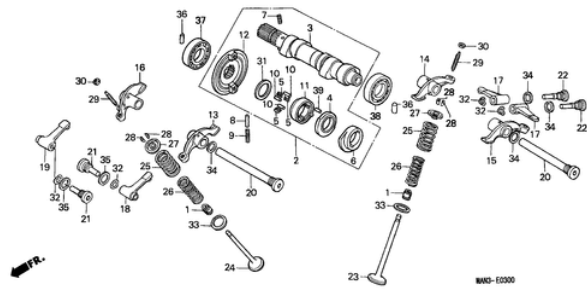

E-3 NOCKENWELLE/VENTIL

Ref.	Artikel-Nr.	Produkte	Einzelpreis	Menge	Bestellen
1	12209MN1671	DICHTUNG, VENTILSCHAFT (NOK)	~~Statt 11,50 EUR~~ Nur 10,35 EUR Sie Sparen 10.00%	4	Jetzt Kaufen!
2	14000MN9872	NOCKENWELLE KOMPL.	~~Statt 357,33 EUR~~ Nur 321,60 EUR Sie Sparen 10.00%	1	Jetzt Kaufen!
3	14100MN9872	NOCKENWELLE KOMPL.	~~Statt 230,60 EUR~~ Nur 207,61 EUR Sie Sparen 10.00%	1	Jetzt Kaufen!
4	14102MN1670	NOCKEN, UMKEHR	~~Statt 23,47 EUR~~ Nur 21,12 EUR Sie Sparen 10.00%	1	Jetzt Kaufen!
5	14103MN1670	ROLLENFEDER	~~Statt 2,40 EUR~~ Nur 2,23 EUR Sie Sparen 10.00%	3	Jetzt Kaufen!
6	14105MK4862	PLATTE, DEKOMPRESSIONSNOCKEN	~~Statt 37,21 EUR~~ Nur 33,49 EUR Sie Sparen 10.00%	1	Jetzt Kaufen!
7	14106MN1670	FEDER, DEKOMPRESSION	~~Statt 2,93 EUR~~ Nur 2,64 EUR Sie Sparen 10.00%	1	Jetzt Kaufen!
8	14108MN1670	PLUNGER, NOCKENEINSTELLUNG	~~Statt 0,26 EUR~~ Nur 7,43 EUR Sie Sparen 10.00%	1	Jetzt Kaufen!
9	14109MN1670	FEDER, PLUNGER	~~Statt 3,21 EUR~~ Nur 2,89 EUR Sie Sparen 10.00%	1	Jetzt Kaufen!
10	14115MN1670	ROLLE, 4X10	~~Statt 5,83 EUR~~ Nur 5,25 EUR Sie Sparen 10.00%	3	Jetzt Kaufen!
11	14121MN1670	TROMMEL, DEKOMPRESSIONSKUPPLUNG	~~Statt 41,01 EUR~~ Nur 36,91 EUR Sie Sparen 10.00%	1	Jetzt Kaufen!
12	14325MN1670	HUELSE, NOCKENWELLENRAD	~~Statt 32,25 EUR~~ Nur 29,03 EUR Sie Sparen 10.00%	1	Jetzt Kaufen!
13	14431MG3040	KIPPHEBEL A, VENTIL	~~Statt 40,72 EUR~~ Nur 36,65 EUR Sie Sparen 10.00%	1	Jetzt Kaufen!
14	14431MK4861	KIPPHEBEL D, VENTIL	~~Statt 43,77 EUR~~ Nur 39,39 EUR Sie Sparen 10.00%	1	Jetzt Kaufen!
15	14441MG3040	KIPPHEBEL B, VENTIL	~~Statt 40,72 EUR~~ Nur 36,65 EUR Sie Sparen 10.00%	1	Jetzt Kaufen!
16	14442MN1671	KIPPHEBEL C, VENTIL	~~Statt 43,77 EUR~~ Nur 39,39 EUR Sie Sparen 10.00%	1	Jetzt Kaufen!
17	14445KF0000	HILFSKIPPHEBEL, EINLASSVENTIL	~~Statt 20,92 EUR~~ Nur 26,03 EUR Sie Sparen 10.00%	2	Jetzt Kaufen!
18	14446MK5000	HILFSKIPPHEBEL, L. AUSPUFF- VENTIL	~~Statt 29,91 EUR~~ Nur 20,98 EUR Sie Sparen 10.00%	1	Jetzt Kaufen!
19	14447MK5000	HILFSKIPPHEBEL, R. AUSPUFF- VENTIL	~~Statt 29,91 EUR~~ Nur 20,98 EUR Sie Sparen 10.00%	1	Jetzt Kaufen!
20	14451MK2000	SCHRAUBE, KIPPHEBELARMWELLE	~~Statt 29,14 EUR~~ Nur 26,23 EUR Sie Sparen 10.00%	2	Jetzt Kaufen!
21	14455MN1670	WELLE A, HILFSKIPPHEBEL	~~Statt 10,16 EUR~~ Nur 16,34 EUR Sie Sparen 10.00%	2	Jetzt Kaufen!
22	14456MN9000	WELLE B, HILFSKIPPHEBEL	~~Statt 20,90 EUR~~ Nur 25,47 EUR Sie Sparen 10.00%	2	Jetzt Kaufen!
23	14711MG3000	VENTIL, EINLASS	~~Statt 42,54 EUR~~ Nur 38,29 EUR Sie Sparen 10.00%	2	Jetzt Kaufen!
24	14721MAN620	AUSPUFFVENTIL	~~Statt 70,91 EUR~~ Nur 63,82 EUR Sie Sparen 10.00%	2	Jetzt Kaufen!
25	14751MG3003	VENTILFEDER, AUSSEN (NIPPON)	~~Statt 12,16 EUR~~ Nur 10,94 EUR Sie Sparen 10.00%	4	Jetzt Kaufen!
26	14761MG3003	VENTILFEDER, INNEN (NIPPON)	~~Statt 8,75 EUR~~ Nur 7,88 EUR Sie Sparen 10.00%	4	Jetzt Kaufen!
27	14771MK4860	HALTER, VENTILFEDER	~~Statt 10,25 EUR~~ Nur 9,23 EUR Sie Sparen 10.00%	4	Jetzt Kaufen!
28	14781MB9000	VEBTILKEIL	~~Statt 6,02 EUR~~ Nur 5,42 EUR Sie Sparen 10.00%	8	Jetzt Kaufen!