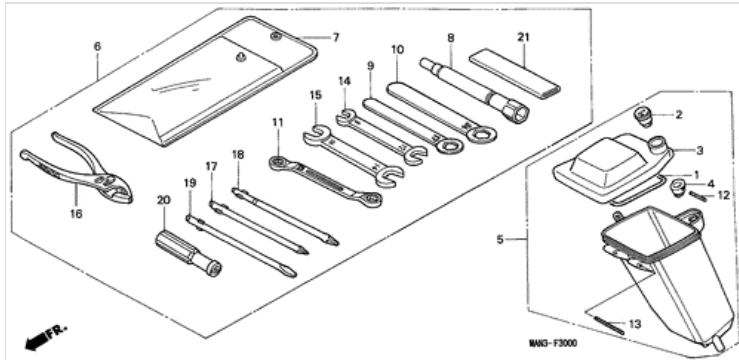

F-30 WERKZEUGE/WERKZEUGKASTEN

F-31 WINDLAUF(1)

F-32 WARNETIKETT

F-33 MARKE(1)

EOP-1 DICHTUNG SATZ A

EOP-2 DICHTUNG SATZ B

E-1 ZYLINDERKOPFDECKEL

Ref.	Artikel-Nr.	Produkte	Einzelpreis	Menge	Bestellen
1	12311MY2620	DECKEL KOMPL., ZYLINDERKOPF	Statt 166,89 EUR Nur 149,43 EUR Sie Sparen 10.00%	1	Jetzt Kaufen!
2	12361KF0010	KAPPE, VENTILSPIEL- EINSTELLUNGSLOCH	Statt 18,37 EUR Nur 16,53 EUR Sie Sparen 10.00%	4	Jetzt Kaufen!
3	12391MG2790	DICHTUNG, KOPFDECKEL	Statt 35,15 EUR Nur 31,64 EUR Sie Sparen 10.00%	1	Jetzt Kaufen!
4	22875MY2650	KLAMMER, KUPPLUNGSKABEL	Statt 15,22 EUR Nur 13,70 EUR Sie Sparen 10.00%	1	Jetzt Kaufen!
5	90025MK4600	FLANSCHENSCHRAUBE, 6X115	Statt 6,55 EUR Nur 5,90 EUR Sie Sparen 10.00%	1	Jetzt Kaufen!
6	90044MK4600	FLANSCHENSCHRAUBE, 8X70	Statt 7,14 EUR Nur 6,43 EUR Sie Sparen 10.00%	1	Jetzt Kaufen!
7	91352MG2792	O-RING, 39.5X2.6	Statt 4,89 EUR Nur 3,68 EUR Sie Sparen 10.00%	4	Jetzt Kaufen!
8	9430108200	PASSSTIFT, 8X20	Statt 2,89 EUR Nur 2,60 EUR Sie Sparen 10.00%	2	Jetzt Kaufen!
9	960010603200	FLANSCHENSCHRAUBE, 6X32	Statt 2,53 EUR Nur 2,28 EUR Sie Sparen 10.00%	1	Jetzt Kaufen!
10	960010603500	FLANSCHENSCHRAUBE, 6X35	Statt 2,53 EUR Nur 2,28 EUR Sie Sparen 10.00%	4	Jetzt Kaufen!
11	960010604000	FLANSCHENSCHRAUBE, 6X40	Statt 2,53 EUR Nur 2,28 EUR Sie Sparen 10.00%	2	Jetzt Kaufen!
12	960010605000	FLANSCHENSCHRAUBE, 6X50	Statt 2,82 EUR Nur 2,54 EUR Sie Sparen 10.00%	2	Jetzt Kaufen!
13	960010606500	FLANSCHENSCHRAUBE, 6X65	Statt 2,89 EUR Nur 2,60 EUR Sie Sparen 10.00%		