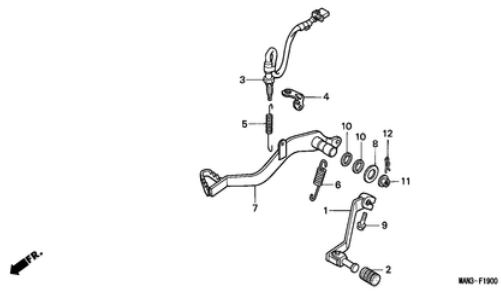

F-19 PEDAL

Ref.	Artikel-Nr.	Produkte	Einzelpreis	Menge	Bestellen
1	24705MAN600	SCHALTPEDAL KOMPL.	~~Statt 63,55 EUR~~ Nur 57,20 EUR Sie Sparen 10.00%	1	Jetzt Kaufen!
2	24781KE1000	SCHALTPEDALGUMMI	~~Statt 5,50 EUR~~ Nur 4,95 EUR Sie Sparen 10.00%	1	Jetzt Kaufen!
3	35350MAN621	BREMSSCHALTER KOMPL., H.	~~Statt 21,10 EUR~~ Nur 19,06 EUR Sie Sparen 10.00%	1	Jetzt Kaufen!
4	35356MAN600	HALTERUNG, H. STOPPSCHALTER	~~Statt 10,04 EUR~~ Nur 9,04 EUR Sie Sparen 10.00%	1	Jetzt Kaufen!
5	35357124000	FEDER, BREMSSCHALTER	~~Statt 3,17 EUR~~ Nur 2,85 EUR Sie Sparen 10.00%	1	Jetzt Kaufen!
6	46514MN9000	FEDER, BREMSPEDAL	~~Statt 6,22 EUR~~ Nur 5,60 EUR Sie Sparen 10.00%	1	Jetzt Kaufen!
7	46520MAN600	BREMSPEDAL KOMPL.	~~Statt 61,15 EUR~~ Nur 55,04 EUR Sie Sparen 10.00%	1	Jetzt Kaufen!
8	53312657000	SCHEIBE, BUCHSE	~~Statt 6,97 EUR~~ Nur 6,27 EUR Sie Sparen 10.00%	1	Jetzt Kaufen!
9	90118KY1000	FLANSCHENSCHRAUBE, 6X20	~~Statt 3,97 EUR~~ Nur 3,57 EUR Sie Sparen 10.00%	1	Jetzt Kaufen!
10	91251MT4000	STAUBDICHTUNG, 15X20X3	~~Statt 6,20 EUR~~ Nur 5,65 EUR Sie Sparen 10.00%	2	Jetzt Kaufen!
11	9405008000	FLANSCHENMUTTER, 8MM	~~Statt 2,00 EUR~~ Nur 1,80 EUR Sie Sparen 10.00%	1	Jetzt Kaufen!
12	9420125300	SPLINT, 2.5X30	~~Statt 1,90 EUR~~ Nur 1,71 EUR Sie Sparen 10.00%	1	Jetzt Kaufen!