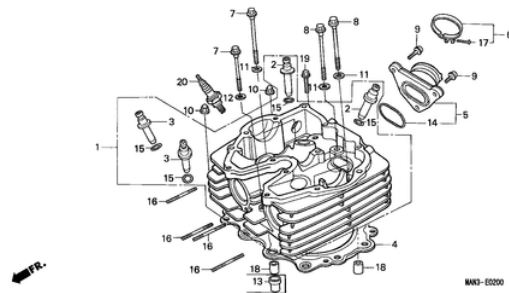

E-2 ZYLINDERKOPF

Ref.	Artikel-Nr.	Produkte	Einzelpreis	Menge	Bestellen
1	12200MAN610	ZYLINDERKOPF KOMPL.	~~Statt 054,60 EUR~~ Nur 769,14 EUR Sie Sparen 10.00%	1	Jetzt Kaufen!
2	12231MG2306	FUEHRUNG, EIN. VENTIL (O.S.)	~~Statt 10,37 EUR~~ Nur 16,53 EUR Sie Sparen 10.00%	2	Jetzt Kaufen!
3	12241MG2306	FUEHRUNG, AUS. VENTIL (O.S.)	~~Statt 10,37 EUR~~ Nur 16,53 EUR Sie Sparen 10.00%	2	Jetzt Kaufen!
4	12251MN9742	DICHTUNG, ZYLINDERKOPF	~~Statt 27,75 EUR~~ Nur 24,98 EUR Sie Sparen 10.00%	1	Jetzt Kaufen!
5	16211MAN620	ISOLATOR, VERGASER	~~Statt 50,21 EUR~~ Nur 52,39 EUR Sie Sparen 10.00%	1	Jetzt Kaufen!
6	16219MAN621	BAND, ISOLATOR	~~Statt 13,98 EUR~~ Nur 12,58 EUR Sie Sparen 10.00%	1	Jetzt Kaufen!
7	90081MN9000	FLANSCHENSCHRAUBE, 9X83	~~Statt 12,70 EUR~~ Nur 11,50 EUR Sie Sparen 10.00%	3	Jetzt Kaufen!
8	90082MN9000	FLANSCHENSCHRAUBE, 9X110	~~Statt 9,05 EUR~~ Nur 8,15 EUR Sie Sparen 10.00%	3	Jetzt Kaufen!
9	90091KF0000	FLANSCHINNENSECHSKANTSCHRAUBE, 6X25	~~Statt 4,59 EUR~~ Nur 4,13 EUR Sie Sparen 10.00%	3	Jetzt Kaufen!
10	90201415000	HUTMUTTER, 6MM	~~Statt 5,03 EUR~~ Nur 5,25 EUR Sie Sparen 10.00%	2	Jetzt Kaufen!
11	90501MN1670	GLATTE SCHEIBE, 9MM	~~Statt 3,69 EUR~~ Nur 3,32 EUR Sie Sparen 10.00%	5	Jetzt Kaufen!
12	90502MN9000	GLATTE SCHEIBE, 9MM	~~Statt 7,02 EUR~~ Nur 6,32 EUR Sie Sparen 10.00%	1	Jetzt Kaufen!
14	91301MK4601	SPEZIAL-O-RING (ARAI)	~~Statt 5,95 EUR~~ Nur 5,36 EUR Sie Sparen 10.00%	1	Jetzt Kaufen!
15	91301200000	O-RING, 10X1.6	~~Statt 2,10 EUR~~ Nur 1,96 EUR Sie Sparen 10.00%	4	Jetzt Kaufen!
16	92900080250B	STEBOLZEN, 8X25	~~Statt 2,02 EUR~~ Nur 2,54 EUR Sie Sparen 10.00%	4	Jetzt Kaufen!
17	93500050280G	KEGELKOPFSCHRAUBE, 5X28	~~Statt 1,90 EUR~~ Nur 1,71 EUR Sie Sparen 10.00%	1	Jetzt Kaufen!
18	9430112200	PASSSTIFT, 12X20	~~Statt 3,50 EUR~~ Nur 3,15 EUR Sie Sparen 10.00%	2	Jetzt Kaufen!
19	960010603200	FLANSCHENSCHRAUBE, 6X32	~~Statt 2,53 EUR~~ Nur 2,28 EUR Sie Sparen 10.00%	6	Jetzt Kaufen!
20	9806959916	ZUENDKERZE (DPR9EA-9)(NGK)	~~Statt 6,27 EUR~~ Nur 5,64 EUR Sie Sparen 10.00%	1	Jetzt Kaufen!
20	9806958926	ZUENDKERZE (X24EPR-U9)(DENSO)	~~Statt 6,27 EUR~~ Nur 5,64 EUR Sie Sparen 10.00%	1	Jetzt Kaufen!
20	9806958916	ZUENDKERZE (DPR8EA-9)(NGK)	~~Statt 6,27 EUR~~ Nur 5,64 EUR Sie Sparen 10.00%	1	Jetzt Kaufen!
20	9806957926	ZUENDKERZE (X22EPR-U9)(DENSO)	~~Statt 6,27 EUR~~ Nur 5,64 EUR Sie Sparen 10.00%	1	Jetzt Kaufen!
20	9806957916	ZUENDKERZE (DPR7EA-9)(NGK)	~~Statt 6,27 EUR~~ Nur 5,64 EUR Sie Sparen 10.00%	1	Jetzt Kaufen!
20	9806959926	ZUENDKERZE (X27EPR-U9)(DENSO)	~~Statt 6,27 EUR~~ Nur 5,64 EUR Sie Sparen 10.00%	1	Jetzt Kaufen!