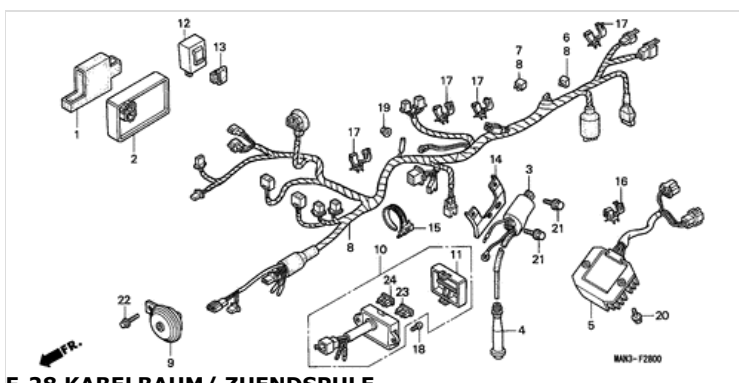

F-28 KABELBAUM/ ZUENDSPULE