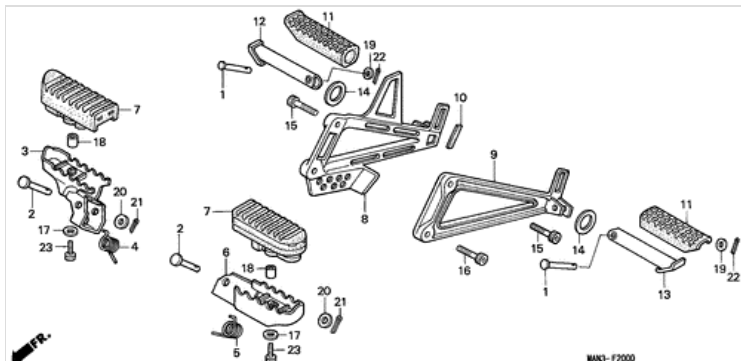

F-14 KRAFTSTOFFTANK

F-15 SITZ

F-16 SEITENABDECKUNG(1)

F-17 LUFTFILTER

F-18 ABGAS-SCHALLDAEMPFER

F-19 PEDAL

F-20 STUFE

F-21 STAENDER

F-30 WERKZEUGE/WERKZEUGKASTEN

F-31 WINDLAUF(1)

F-32 WARNETIKETT

F-33 MARKE(1)

EOP-1 DICHTUNG SATZ A

EOP-2 DICHTUNG SATZ B

E-1 ZYLINDERKOPFDECKEL

Ref.	Artikel-Nr.	Produkte	Einzelpreis	Menge	Bestellen
1	12311MY2620	DECKEL KOMPL., ZYLINDERKOPF	Statt 166,89 EUR Nur 149,43 EUR Sie Sparen 10.00%	1	Jetzt Kaufen!
2	12361KF0010	KAPPE, VENTILSPIEL- EINSTELLUNGSLOCH	Statt 18,37 EUR Nur 16,53 EUR Sie Sparen 10.00%	4	Jetzt Kaufen!
3	12391MG2790	DICHTUNG, KOPFDECKEL	Statt 35,15 EUR Nur 31,64 EUR Sie Sparen 10.00%	1	Jetzt Kaufen!
4	22875MY2650	KLAMMER, KUPPLUNGSKABEL	Statt 15,22 EUR Nur 13,70 EUR Sie Sparen 10.00%	1	Jetzt Kaufen!
5	90025MK4600	FLANSCHENSCHRAUBE, 6X115	Statt 6,55 EUR Nur 5,90 EUR Sie Sparen 10.00%	1	Jetzt Kaufen!
6	90044MK4600	FLANSCHENSCHRAUBE, 8X70	Statt 7,14 EUR Nur 6,43 EUR Sie Sparen 10.00%	1	Jetzt Kaufen!
7	91352MG2792	O-RING, 39.5X2.6	Statt 4,89 EUR Nur 3,68 EUR Sie Sparen 10.00%	4	Jetzt Kaufen!
8	9430108200	PASSSTIFT, 8X20	Statt 2,89 EUR Nur 2,60 EUR Sie Sparen 10.00%	2	Jetzt Kaufen!
9	960010603200	FLANSCHENSCHRAUBE, 6X32	Statt 2,53 EUR Nur 2,28 EUR Sie Sparen 10.00%	1	Jetzt Kaufen!
10	960010603500	FLANSCHENSCHRAUBE, 6X35	Statt 2,53 EUR Nur 2,28 EUR Sie Sparen 10.00%	4	Jetzt Kaufen!
11	960010604000	FLANSCHENSCHRAUBE, 6X40	Statt 2,53 EUR Nur 2,28 EUR Sie Sparen 10.00%	2	Jetzt Kaufen!
12	960010605000	FLANSCHENSCHRAUBE, 6X50	Statt 2,82 EUR Nur 2,54 EUR Sie Sparen 10.00%	2	Jetzt Kaufen!
13	960010606500	FLANSCHENSCHRAUBE, 6X65	Statt 2,89 EUR Nur 2,60 EUR Sie Sparen 10.00%		