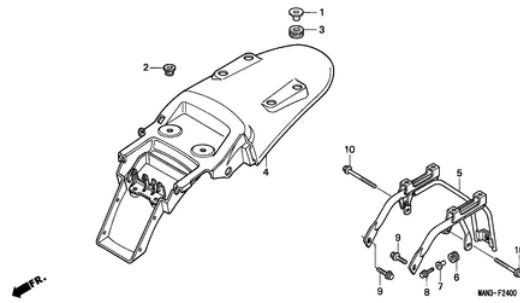

F-24 KOTFLUEGEL, HINTEN(1)

Ref.	Artikel-Nr.	Produkte	Einzelpreis	Menge	Bestellen
1	18423KR3600	BEFESTIGUNGSHUELSE, AUSPUFFTOPF	~~Statt 6,91 EUR~~ Nur 5,68 EUR Sie Sparen 10.00%	4	Jetzt Kaufen!
2	50329HA6000	BEFESTIGUNGSGUMMI, BATTERIE- KASTEN	~~Statt 4,24 EUR~~ Nur 3,82 EUR Sie Sparen 10.00%	2	Jetzt Kaufen!
3	50329HA7670	BEFESTIGUNGSGUMMI, BATTERIE- KASTEN	~~Statt 4,02 EUR~~ Nur 3,62 EUR Sie Sparen 10.00%	4	Jetzt Kaufen!
4	80100MAN600ZA	FENDER KOMPL., H. Farbcode: NH1H	~~Statt 80,11 EUR~~ Nur 72,10 EUR Sie Sparen 10.00%	1	Jetzt Kaufen!
4	80100MAN600ZC	FENDER KOMPL., H. Farbcode: R201E	~~Statt 80,11 EUR~~ Nur 72,10 EUR Sie Sparen 10.00%	1	Jetzt Kaufen!
4	80100MAN600ZD	FENDER KOMPL., H. Farbcode: NH250H	~~Statt 80,11 EUR~~ Nur 72,10 EUR Sie Sparen 10.00%	1	Jetzt Kaufen!
5	80110MAN600	ROHR, H. KOTFLUEGELSTUETZ	~~Statt 50,02 EUR~~ Nur 52,94 EUR Sie Sparen 10.00%	1	Jetzt Kaufen!
6	83504HB7000	GUMMI, SEITENDECKEL	~~Statt 3,00 EUR~~ Nur 3,49 EUR Sie Sparen 10.00%	1	Jetzt Kaufen!
7	90501MA3770	HUELSE, 6.2X12	~~Statt 6,47 EUR~~ Nur 5,82 EUR Sie Sparen 10.00%	1	Jetzt Kaufen!
8	957010602207	FLANSCHENSCHRAUBE, 6X22	~~Statt 1,96 EUR~~ Nur 1,76 EUR Sie Sparen 10.00%	1	Jetzt Kaufen!
9	957010801208	FLANSCHENSCHRAUBE, 8X12	~~Statt 1,96 EUR~~ Nur 1,76 EUR Sie Sparen 10.00%	2	Jetzt Kaufen!
10	957010804008	FLANSCHENSCHRAUBE, 8X40	~~Statt 2,53 EUR~~ Nur 2,28 EUR Sie Sparen 10.00%	2	Jetzt Kaufen!