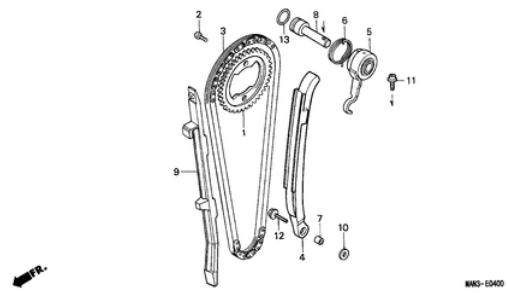

E-4 NOCKENWELLENKETTE/SPANNVORRICHTUNG

Ref.	Artikel-Nr.	Produkte	Einzelpreis	Menge	Bestellen
1	14321MAN620	KETTENRAD, NOCKEN (38T)	~~Statt 62,00 EUR~~ Nur 56,59 EUR Sie Sparen 10.00%	1	Jetzt Kaufen!
2	14322MAN620	SCHRAUBE, SPEZIAL AUSWERFER 7X9.5	~~Statt 6,91 EUR~~ Nur 6,22 EUR Sie Sparen 10.00%	2	Jetzt Kaufen!
3	14401MAN621	STEUERKETTE (BORG WARNER) (118L)	~~Statt 95,95 EUR~~ Nur 86,36 EUR Sie Sparen 10.00%	1	Jetzt Kaufen!
4	14511MN9003	SPANNER, STEUERKETTE	~~Statt 44,91 EUR~~ Nur 40,42 EUR Sie Sparen 10.00%	1	Jetzt Kaufen!
5	14512MG3000	HEBER, DAEMPFER	~~Statt 51,38 EUR~~ Nur 46,24 EUR Sie Sparen 10.00%	1	Jetzt Kaufen!
6	14514MG3000	FEDER, STEUERKETTENSANNER	~~Statt 7,54 EUR~~ Nur 6,79 EUR Sie Sparen 10.00%	1	Jetzt Kaufen!
7	14515MN9000	HUELSE, SPANNER 6X7.1	~~Statt 4,40 EUR~~ Nur 3,96 EUR Sie Sparen 10.00%	1	Jetzt Kaufen!
8	14516MN1670	SCHLIESSWELLE, SPANNER	~~Statt 11,04 EUR~~ Nur 10,66 EUR Sie Sparen 10.00%	1	Jetzt Kaufen!
9	14620MN9870	FUEHRUNG, STEUERKETTE	~~Statt 34,34 EUR~~ Nur 30,91 EUR Sie Sparen 10.00%	1	Jetzt Kaufen!
10	90417360000	SCHEIBE, WALZENANSLAG	~~Statt 2,57 EUR~~ Nur 2,31 EUR Sie Sparen 10.00%	1	Jetzt Kaufen!
11	90003KN8730	INNENSECHSKANTSCHRAUBE, 6X20	~~Statt 4,45 EUR~~ Nur 4,01 EUR Sie Sparen 10.00%	1	Jetzt Kaufen!
12	90003MM4000	FLANSCHENSCHRAUBE, 6X25	~~Statt 4,36 EUR~~ Nur 3,92 EUR Sie Sparen 10.00%	1	Jetzt Kaufen!
13	91303MG2792	O-RING, 14.5X2.4(ARAI)	~~Statt 3,11 EUR~~ Nur 2,80 EUR Sie Sparen 10.00%	1	Jetzt Kaufen!