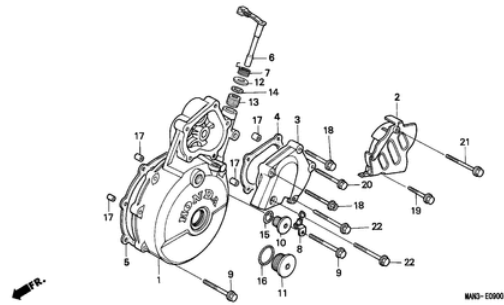

E-9 KURBELGEHAEUSEDECKEL, L.

Ref.	Artikel-Nr.	Produkte	Einzelpreis	Menge	Bestellen
1	11341MY2620	KURBELGEHAEUSEDECKEL KOMPL., L.	~~Statt 168,55 EUR~~ Nur 151,70 EUR Sie Sparen 10.00%	1	Jetzt Kaufen!
2	11350MY2620	DECKEL, L. H. KURBELGEHAEUSE	~~Statt 74,53 EUR~~ Nur 67,08 EUR Sie Sparen 10.00%	1	Jetzt Kaufen!
3	11361MY2620	DECKEL, ANLASSER	~~Statt 74,30 EUR~~ Nur 66,87 EUR Sie Sparen 10.00%	1	Jetzt Kaufen!
4	11367MY2621	DICHTUNG, ANLASSERDECKEL	~~Statt 8,90 EUR~~ Nur 8,01 EUR Sie Sparen 10.00%	1	Jetzt Kaufen!
5	11395MY2620	DICHTUNG, L. KURBELGEHAEUSE- DECKEL	~~Statt 12,87 EUR~~ Nur 10,86 EUR Sie Sparen 10.00%	1	Jetzt Kaufen!
6	22810MK5000	KUPPLUNGSHABEL KOMPL.	~~Statt 42,59 EUR~~ Nur 38,33 EUR Sie Sparen 10.00%	1	Jetzt Kaufen!
7	22815MG3000	FEDER, KUPPLUNGSHABEL	~~Statt 5,50 EUR~~ Nur 4,95 EUR Sie Sparen 10.00%	1	Jetzt Kaufen!
8	35610MK5000	KLEMME, LEERLAUFSCHALTERSCHNUR	~~Statt 5,36 EUR~~ Nur 4,82 EUR Sie Sparen 10.00%	1	Jetzt Kaufen!
9	90001GHB710	FLANSCHENSCHRAUBE, 6X40	~~Statt 2,67 EUR~~ Nur 2,40 EUR Sie Sparen 10.00%	7	Jetzt Kaufen!
10	90084HB3000	KAPPE, 14MM	~~Statt 11,34 EUR~~ Nur 10,21 EUR Sie Sparen 10.00%	1	Jetzt Kaufen!
11	90087HB5000	KAPPE, 30MM	~~Statt 10,94 EUR~~ Nur 9,85 EUR Sie Sparen 10.00%	1	Jetzt Kaufen!
12	90525GC4700	SCHEIBE, BREMSARM	~~Statt 3,53 EUR~~ Nur 3,18 EUR Sie Sparen 10.00%	1	Jetzt Kaufen!
13	91053719005	NADELLAGER, 12X16X10(NTN)	~~Statt 28,70 EUR~~ Nur 25,83 EUR Sie Sparen 10.00%	1	Jetzt Kaufen!
14	91204KK0003	SIMMERRING, 12X18X5(ARAI)	~~Statt 9,12 EUR~~ Nur 8,21 EUR Sie Sparen 10.00%	1	Jetzt Kaufen!
15	91303377000	O-RING, 13.8X2.5	~~Statt 7,02 EUR~~ Nur 6,32 EUR Sie Sparen 10.00%	1	Jetzt Kaufen!
16	91305KF0003	O-RING, 27X2(ARAI)	~~Statt 2,60 EUR~~ Nur 2,41 EUR Sie Sparen 10.00%	1	Jetzt Kaufen!
17	9430108140	PASSSTIFT, 8X14	~~Statt 2,89 EUR~~ Nur 2,60 EUR Sie Sparen 10.00%	4	Jetzt Kaufen!
18	960010603200	FLANSCHENSCHRAUBE, 6X32	~~Statt 2,53 EUR~~ Nur 2,28 EUR Sie Sparen 10.00%	2	Jetzt Kaufen!
19	960010603500	FLANSCHENSCHRAUBE, 6X35	~~Statt 2,53 EUR~~ Nur 2,28 EUR Sie Sparen 10.00%	1	Jetzt Kaufen!
20	960010604000	FLANSCHENSCHRAUBE, 6X40	~~Statt 2,53 EUR~~ Nur 2,28 EUR Sie Sparen 10.00%	1	Jetzt Kaufen!
21	960010606000	FLANSCHENSCHRAUBE, 6X60	~~Statt 2,82 EUR~~ Nur 2,54 EUR Sie Sparen 10.00%	1	Jetzt Kaufen!
22	960010607000	FLANSCHENSCHRAUBE, 6X70	~~Statt 2,89 EUR~~ Nur 2,60 EUR Sie Sparen 10.00%	2	Jetzt Kaufen!