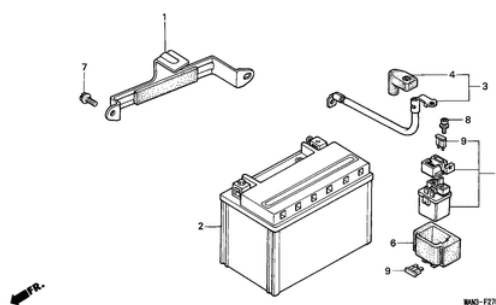

F-27 BATTERIE

Ref.	Artikel-Nr.	Produkte	Einzelpreis	Menge	Bestellen
1	17250MAN600	BAND, BATTERIE	~~Statt 20,90 EUR~~ Nur 18,81 EUR Sie Sparen 10.00%	1	Jetzt Kaufen!
2	31500MN4678	BATTERIE (YTX9-BS)(YUASA) Der Preis enthält einen Batteriepfund in Höhe von 7,50 Euro incl. MwSt.	~~Statt 82,48 EUR~~ Nur 74,23 EUR Sie Sparen 10.00%	1	Jetzt Kaufen!
3	32401MAN620	BATTERIEKABEL, ANLASSMAGNET- SCHALTER	~~Statt 23,26 EUR~~ Nur 20,93 EUR Sie Sparen 10.00%	1	Jetzt Kaufen!
4	32414MZ5000	DECKEL, BATTERIE- ANSCHLUSSKLEMME	~~Statt 8,23 EUR~~ Nur 7,41 EUR Sie Sparen 10.00%	1	Jetzt Kaufen!
5	35850KL8740	ANLASSMAGNETSCHALTER KOMPL.	~~Statt 110,17 EUR~~ Nur 99,15 EUR Sie Sparen 10.00%	1	Jetzt Kaufen!
6	35856KAZ003	GUMMI, SCHOCK	~~Statt 6,33 EUR~~ Nur 5,70 EUR Sie Sparen 10.00%	1	Jetzt Kaufen!
7	90011MN9000	SPEZIALSCHRAUBE, 6X10	~~Statt 4,02 EUR~~ Nur 3,62 EUR Sie Sparen 10.00%	2	Jetzt Kaufen!
8	90111MR5000	INNENSECHSKANTSCHRAUBE, 5X9	~~Statt 2,57 EUR~~ Nur 2,31 EUR Sie Sparen 10.00%	2	Jetzt Kaufen!
9	9820032000	SICHERUNG, BLATT (20A)	~~Statt 2,20 EUR~~ Nur 2,05 EUR Sie Sparen 10.00%	2	Jetzt Kaufen!