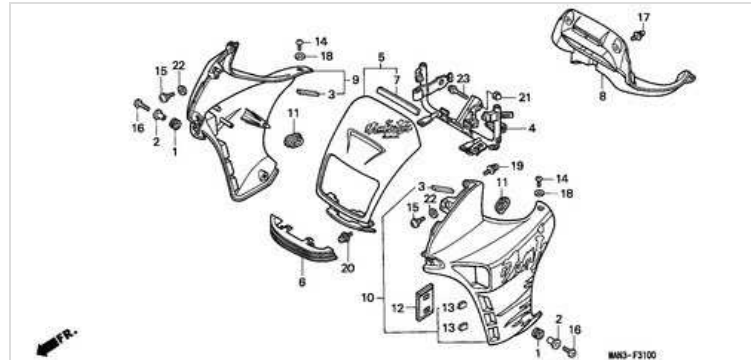

F-30 WERKZEUGE/WERKZEUGKASTEN

F-31 WINDLAUF(1)

F-32 WARNETIKETT

F-33 MARKE(1)

EOP-1 DICHTUNG SATZ A

EOP-2 DICHTUNG SATZ B

E-1 ZYLINDERKOPFDECKEL

Ref.	Artikel-Nr.	Produkte	Einzelpreis	Menge	Bestellen
1	12311MY2620	DECKEL KOMPL., ZYLINDERKOPF	Statt 166,89 EUR Nur 149,43 EUR Sie Sparen 10.00%	1	Jetzt Kaufen!
2	12361KF0010	KAPPE, VENTILSPIEL- EINSTELLUNGSLOCH	Statt 18,37 EUR Nur 16,53 EUR Sie Sparen 10.00%	4	Jetzt Kaufen!
3	12391MG2790	DICHTUNG, KOPFDECKEL	Statt 35,15 EUR Nur 31,64 EUR Sie Sparen 10.00%	1	Jetzt Kaufen!
4	22875MY2650	KLAMMER, KUPPLUNGSKABEL	Statt 15,22 EUR Nur 13,70 EUR Sie Sparen 10.00%	1	Jetzt Kaufen!
5	90025MK4600	FLANSCHENSCHRAUBE, 6X115	Statt 6,55 EUR Nur 5,90 EUR Sie Sparen 10.00%	1	Jetzt Kaufen!
6	90044MK4600	FLANSCHENSCHRAUBE, 8X70	Statt 7,14 EUR Nur 6,43 EUR Sie Sparen 10.00%	1	Jetzt Kaufen!
7	91352MG2792	O-RING, 39.5X2.6	Statt 4,89 EUR Nur 3,68 EUR Sie Sparen 10.00%	4	Jetzt Kaufen!
8	9430108200	PASSSTIFT, 8X20	Statt 2,89 EUR Nur 2,60 EUR Sie Sparen 10.00%	2	Jetzt Kaufen!
9	960010603200	FLANSCHENSCHRAUBE, 6X32	Statt 2,53 EUR Nur 2,28 EUR Sie Sparen 10.00%	1	Jetzt Kaufen!
10	960010603500	FLANSCHENSCHRAUBE, 6X35	Statt 2,53 EUR Nur 2,28 EUR Sie Sparen 10.00%	4	Jetzt Kaufen!
11	960010604000	FLANSCHENSCHRAUBE, 6X40	Statt 2,53 EUR Nur 2,28 EUR Sie Sparen 10.00%	2	Jetzt Kaufen!
12	960010605000	FLANSCHENSCHRAUBE, 6X50	Statt 2,82 EUR Nur 2,54 EUR Sie Sparen 10.00%	2	Jetzt Kaufen!
13	960010606500	FLANSCHENSCHRAUBE, 6X65	Statt 2,89 EUR Nur 2,60 EUR Sie Sparen 10.00%		