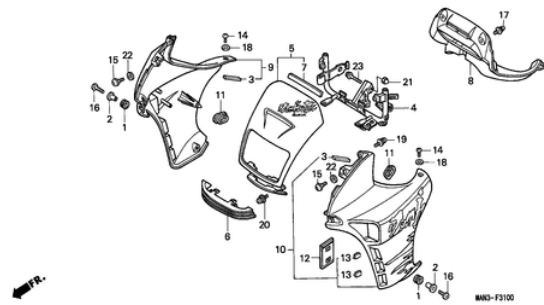

F-31 WINDLAUF(1)

Ref.	Artikel-Nr.	Produkte	Einzelpreis	Menge	Bestellen
1	17611MB1000	POLSTER, BENZINTANK V.	~~Statt 3,97 EUR~~ Nur 3,57 EUR Sie Sparen 10.00%	2	Jetzt Kaufen!
2	19107415000	FESTSTELLHUELSE, RESERVETANK	~~Statt 6,47 EUR~~ Nur 5,82 EUR Sie Sparen 10.00%	2	Jetzt Kaufen!
3	50706MY2620	GUMMI 40X6X2.5	~~Statt 3,32 EUR~~ Nur 2,99 EUR Sie Sparen 10.00%	2	Jetzt Kaufen!
4	61310MAN600	STUETZE KOMPL., SCHEINWERFER	~~Statt 141,15 EUR~~ Nur 127,04 EUR Sie Sparen 10.00%	1	Jetzt Kaufen!
5	61320MAN600ZA	VERKLEIDUNG SATZ, OBEN Farbcode: RZ01E	~~Statt 151,67 EUR~~ Nur 136,50 EUR Sie Sparen 10.00%	1	Jetzt Kaufen!
5	61320MAN600ZB	VERKLEIDUNG SATZ, OBEN Farbcode: NH250H	~~Statt 69,51 EUR~~ Nur 62,56 EUR Sie Sparen 10.00%	1	Jetzt Kaufen!
5	61320MAN600ZC	VERKLEIDUNG SATZ, OBEN Farbcode: NH1H	~~Statt 69,51 EUR~~ Nur 62,56 EUR Sie Sparen 10.00%	1	Jetzt Kaufen!
6	61322MAN600	HAUBE, V.	~~Statt 3,55 EUR~~ Nur 3,20 EUR Sie Sparen 10.00%	1	Jetzt Kaufen!
7	61324MY2620	GUMMI 200X15X2	~~Statt 17,56 EUR~~ Nur 15,80 EUR Sie Sparen 10.00%	1	Jetzt Kaufen!
8	64201MAN600	WAND, V. INNEN	~~Statt 94,09 EUR~~ Nur 84,68 EUR Sie Sparen 10.00%	1	Jetzt Kaufen!
9	64220MAN600ZA	VERKLEIDUNGSSATZ, R. SEITE Farbcode: RZ01E	~~Statt 205,44 EUR~~ Nur 184,90 EUR Sie Sparen 10.00%	1	Jetzt Kaufen!
9	64220MAN600ZC	VERKLEIDUNGSSATZ, R. SEITE Farbcode: NH1H	~~Statt 205,44 EUR~~ Nur 184,90 EUR Sie Sparen 10.00%	1	Jetzt Kaufen!
9	64220MAN600ZD	VERKLEIDUNGSSATZ, R. SEITE Farbcode: NH250H	~~Statt 205,44 EUR~~ Nur 184,90 EUR Sie Sparen 10.00%	1	Jetzt Kaufen!
10	64230MAN600ZD	VERKLEIDUNGSSATZ, L. SEITE Farbcode: NH250H	~~Statt 205,44 EUR~~ Nur 184,90 EUR Sie Sparen 10.00%	1	Jetzt Kaufen!
10	64230MAN600ZC	VERKLEIDUNGSSATZ, L. SEITE Farbcode: NH1H	~~Statt 205,44 EUR~~ Nur 184,90 EUR Sie Sparen 10.00%	1	Jetzt Kaufen!
10	64230MAN600ZA	VERKLEIDUNGSSATZ, L. SEITE Farbcode: R201E	~~Statt 205,44 EUR~~ Nur 184,90 EUR Sie Sparen 10.00%	1	Jetzt Kaufen!
11	83551300000	GUMMITUELLE, LUFTFILTER- GEHAUSE	~~Statt 4,43 EUR~~ Nur 3,99 EUR Sie Sparen 10.00%	1	Jetzt Kaufen!
12	83642GM2000	TASCHE, FAHRER-HANDBUCH	~~Statt 12,09 EUR~~ Nur 11,60 EUR Sie Sparen 10.00%	1	Jetzt Kaufen!
13	83643355300	MAGIKBAND (MAENNLICH)(25X50)	~~Statt 7,62 EUR~~ Nur 6,86 EUR Sie Sparen 10.00%	2	Jetzt Kaufen!
14	90001MN8000	SPEZIALSCHRAUBE, 5X12	~~Statt 4,66 EUR~~ Nur 4,19 EUR Sie Sparen 10.00%	2	Jetzt Kaufen!
15	90104MY2620	SPEZIALSCHRAUBE, 6X16	~~Statt 8,38 EUR~~ Nur 7,54 EUR Sie Sparen 10.00%	2	Jetzt Kaufen!
16	90132MJ0660	FESTSTELLSCHRAUBE, UNTER- VERKLEIDUNG	~~Statt 6,47 EUR~~ Nur 5,82 EUR Sie Sparen 10.00%	2	Jetzt Kaufen!
17	90133SD4000	SCHRAUBE, KONSOLE	~~Statt 3,32 EUR~~ Nur 2,99 EUR Sie Sparen 10.00%	2	Jetzt Kaufen!
18	90501MY2700	UNTERLEGSCHIEBE, WINDLAUF 5MM	~~Statt 1,76 EUR~~ Nur 1,58 EUR Sie Sparen 10.00%	2	Jetzt Kaufen!
19	938930501207	SCHRAUBE MIT SCHEIBE, 5X12	~~Statt 2,28 EUR~~ Nur 2,05 EUR Sie Sparen 10.00%	2	Jetzt Kaufen!
20	938930601607	SCHRAUBE MIT SCHEIBE, 6X16	~~Statt 1,96 EUR~~ Nur 1,76 EUR Sie Sparen 10.00%	2	Jetzt Kaufen!
21	94021080700S	HUTMUTTER, 8MM	~~Statt 1,96 EUR~~ Nur 1,76 EUR Sie Sparen 10.00%	2	Jetzt Kaufen!
22	9410208700	GLATTE SCHEIBE, 8MM	~~Statt 1,81 EUR~~ Nur 1,63 EUR Sie Sparen 10.00%	2	Jetzt Kaufen!
			~~Statt 2,53 EUR~~