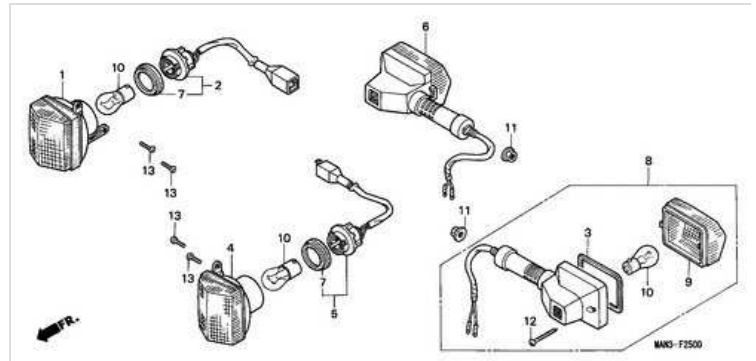

F-25 BLINKER(1)