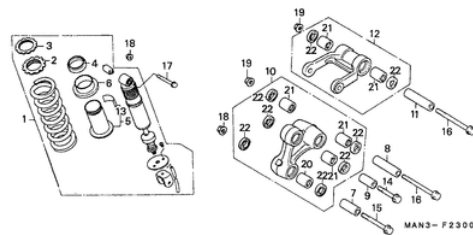

F-23 KISSEN, HINTEN

Ref.	Artikel-Nr.	Produkte	Einzelpreis	Menge	Bestellen
1	52400MAN601	STOSSDAEMPFER KOMPL., H. (SHOWA)	~~Statt 570,01 EUR~~ Nur 513,73 EUR Sie Sparen 10.00%	1	Jetzt Kaufen!
2	52422MY8003	FEDEREINTELLER (SHOWA)	~~Statt 24,03 EUR~~ Nur 21,63 EUR Sie Sparen 10.00%	1	Jetzt Kaufen!
3	52423MY8003	MUTTER, EINTELLER (SHOWA)	~~Statt 22,94 EUR~~ Nur 20,65 EUR Sie Sparen 10.00%	1	Jetzt Kaufen!
4	52457KB7003	STAUBDICHTUNG	~~Statt 7,94 EUR~~ Nur 7,15 EUR Sie Sparen 10.00%	1	Jetzt Kaufen!
5	52458KR6003	FUEHRUNG, FEDER	~~Statt 12,15 EUR~~ Nur 10,94 EUR Sie Sparen 10.00%	1	Jetzt Kaufen!
6	52459KB7003	FEDERSITZ C (SHOWA)	~~Statt 20,93 EUR~~ Nur 18,84 EUR Sie Sparen 10.00%	1	Jetzt Kaufen!
7	52463MAN620	HUELSE, KISSENARM	~~Statt 15,52 EUR~~ Nur 13,97 EUR Sie Sparen 10.00%	1	Jetzt Kaufen!
8	52464MAN620	HUELSE B, KISSENARM	~~Statt 0,70 EUR~~ Nur 7,83 EUR Sie Sparen 10.00%	1	Jetzt Kaufen!
9	52465MY1000	HUELSE C, DAEMPFUNGSARM	~~Statt 0,23 EUR~~ Nur 7,41 EUR Sie Sparen 10.00%	1	Jetzt Kaufen!
10	52469MAN620	ARMSATZ, FEDERUNG	~~Statt 157,31 EUR~~ Nur 141,58 EUR Sie Sparen 10.00%	1	Jetzt Kaufen!
11	52473MAN620	HUELSE, DAEMPFERVERBINDUNGSSTANGE	~~Statt 0,70 EUR~~ Nur 7,83 EUR Sie Sparen 10.00%	1	Jetzt Kaufen!
12	52479MAN620	STANGENSATZ, FEDERUNG, VERBINDUNG	~~Statt 140,22 EUR~~ Nur 126,20 EUR Sie Sparen 10.00%	1	Jetzt Kaufen!
13	87516KV6610	ZETTEL, H. DAEMPER	n/a	1	
14	90126MY1000	FLANSCHENSCHRAUBE, 10X45	~~Statt 6,24 EUR~~ Nur 5,62 EUR Sie Sparen 10.00%	1	Jetzt Kaufen!
15	90128GC5000	FLANSCHENSCHRAUBE, 10X70	~~Statt 11,96 EUR~~ Nur 10,76 EUR Sie Sparen 10.00%	1	Jetzt Kaufen!
16	90128KA3730	FLANSCHENSCHRAUBE, 12X105	~~Statt 20,21 EUR~~ Nur 18,19 EUR Sie Sparen 10.00%	2	Jetzt Kaufen!
17	90153965010	SPEZIALFLANSCHSCHRAUBE, 10X58	~~Statt 7,43 EUR~~ Nur 6,69 EUR Sie Sparen 10.00%	1	Jetzt Kaufen!
18	90304GE8003	U-MUTTER, 10MM	~~Statt 6,55 EUR~~ Nur 5,90 EUR Sie Sparen 10.00%	2	Jetzt Kaufen!
19	90306KF0003	FLANSCHENMUTTER, 12MM	~~Statt 7,47 EUR~~ Nur 6,72 EUR Sie Sparen 10.00%	2	Jetzt Kaufen!
20	91071KV3005	NADELLAGER (KOYO)	~~Statt 23,26 EUR~~ Nur 20,93 EUR Sie Sparen 10.00%	1	Jetzt Kaufen!
21	91071MY1005	NADELLAGER, 17X24X17(KOYO)	~~Statt 22,94 EUR~~ Nur 20,65 EUR Sie Sparen 10.00%	5	Jetzt Kaufen!
22	91262KV3831	STAUBDICHTUNG, 17X24X5(ARAI)	~~Statt 0,35 EUR~~ Nur 7,52 EUR Sie Sparen 10.00%	8	Jetzt Kaufen!